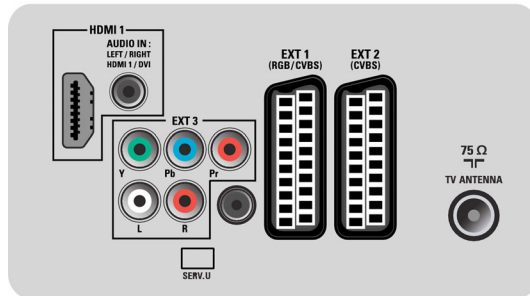

Спецификации

Картина/дисплей

- Съотношение на размерите на картината: Широк екран
- Размер на екрана по диагонал (инчове): 32 инч
- Размер на екрана по диагонал (метрична с-ма): 81 см
- Цвет на кутията: Декоративен лицев панел "черен силен гланц" с черна кутия
- Разделителна способност на екрана: 1366 x 768p

- Яркост: 500 cd/m²
- Подобрене на картината: Забавяне на движението 3/2 – 2/2, 3D гребенчат филтър, Компенсиране на движението 3D MA, Active Control, Подобряване на цветовете, Подобрене на цветните преходи, Digital Crystal Clear, Цифрово шумопотискане, Динамично подобрене на контраста, Подобрител на преходите в яркостта,

Прогресивно сканиране, Настройка на рязкостта, Автом. корекции за цвят на човешка кожа, 1080p 24/25/30Hz обработка, 1080p 50/60Hz обработка

- Тип на екрана на дисплея: LCD WXGA+ активна матрица TFT
- Динамичен контраст на екрана: 30 000:1
- Време на отговор (типично): 8 мс

Rear connectors

Side