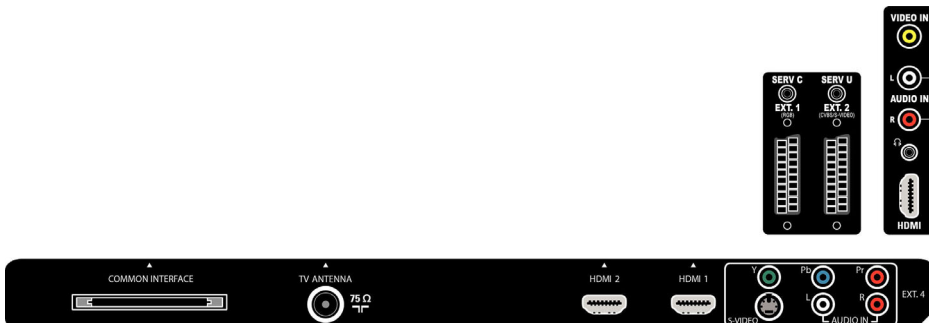

Sunet

- Egalizator: 7 benzi
- Putere de ieșire (RMS): 20 W
- Sistem audio: Stereo, BBE
- Îmbunătățirea sunetului: Egalizator automat pentru volum, Incredible Surround, Dynamic Bass Enhancement

Difuzoare

- Difuzoare încorporate: 2
- Tipuri de difuzoare: Subwoofer integrat

Conectivitate

- Număr de mufe SCART: 2
- Ext 1 SCART: Audio S/D, Intrare/Ieșire CVBS, RGB
- Ext 2 SCART: Audio S/D, Intrare/Ieșire CVBS, Intrare S-video
- Alte conexiuni: Ieșire căști, Interfață comună
- Ext 3: HDMI v1.3, Intrare CVBS, Intrare audio S/D
- Ext 4: YPbPr, Intrare S-video, Intrare audio S/D
- Ext 5: HDMI v1.3
- Ext 6: HDMI v1.3

Alimentare

- Sursă de alimentare rețea: 220 - 240 V, 50/60 Hz
- Temperatură ambient: 5° C - 40° C
- Consum de energie: 170 W
- Consum în standby: < 1 W

Accesorii

- Accesorii incluse: Suport pentru masă, Cablu de alimentare, Ghid de inițiere rapidă, Manual de utilizare, Card de înregistrare, Certificat de garanție, Telecomandă, Baterii pentru telecomandă

Dimensiuni

- Lățime aparat: 1029 mm
- Înălțime aparat: 662 mm
- Adâncime aparat: 136 mm
- Greutate produs: 26,5 kg
- Lățime aparat (cu suport): 1029 mm
- Înălțime aparat (cu suport): 725 mm
- Adâncime aparat (cu suport): 279 mm
- Greutate produs (+ suport): 31 kg
- Lățime cutie: 1129 mm
- Înălțime cutie: 756 mm
- Adâncime cutie: 314 mm
- Greutate cu ambalaj inclus: 38,5 kg
- Compatibil cu suport de perete: 600 x 400 mm

Data apariției 2023-10-09

Versiune: 5.0.10

EAN: 87 12581 35380 3

© 2023 Koninklijke Philips N.V.
Toate drepturile rezervate.

Specificațiile pot fi modificate fără preaviz. Mărcile comerciale sunt proprietatea Koninklijke Philips N.V. sau a deținătorilor lor legali.

www.philips.com