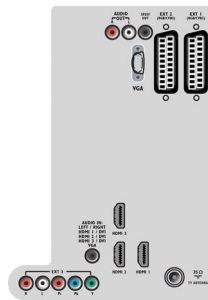

Спецификации

Картина/дисплей

- Съотношение на размерите на картината: Широк екран
- Размер на екрана по диагонал (инчове): 32 инч
- Размер на екрана по диагонал (метрична с-ма): 81 см
- Цвят на кутията: Декоративен лицев панел "черен силен гланц" с черна кутия
- Разделителна способност на екрана: 1920 x 1080

- пиксела
- Яркост: 500 cd/m²
- Подобрение на картината: Pixel Precise HD, Perfect Natural Motion, Забавяне на движението 3/2 – 2/2, 3D гребенчат филтър, Активен контрол + светлинен сензор, Цифрово шумопотискане, Динамично подобрение на контраста, Подобрител на преходите в яркостта, Прогресивно сканиране, 2D/3D

- понижаване на шума, 100Hz LCD
- Тип на екрана на дисплея: LCD Full HD W-UXGA с активна матрица
- Динамичен контраст на екрана: 80000:1
- Време на отговор (типично): 3 мс
- Зрителен ъгъл: 176° (хор.) / 176° (верт.)
- Подобрение на екрана: Екран с противотразяващо покритие
- Обработка на цветовете: 4 трилиона цвята (14-

Rear connectors

Side