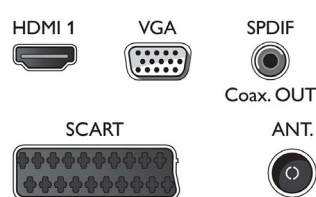

Rear

Data wydania 2023-10-09

Wersja: 6.0.29

EAN: 87 12581 67357 4

© 2023 Koninklijke Philips N.V.
Wszelkie prawa zastrzeżone.

Dane techniczne mogą ulec zmianie bez powiadomienia. Znaki towarowe są własnością Koninklijke Philips N.V. lub własnością odpowiednich firm.

www.philips.com

* Nagrywanie przez złącze USB jest możliwe tylko w przypadku kanałów cyfrowych. Nagrywanie może zostać ograniczone przez zabezpieczenie przed kopiowaniem transmisji (CI+). Mogą wystąpić ograniczenia w zależności od kraju i kanału.

* Telewizor zapewnia odbiór sygnału DVB dla ogólnodostępnych programów telewizyjnych. Niektórzy nadawcy DVB mogą nie być obsługiwani. Aktualną listę można znaleźć w sekcji Często zadawane pytania na stronie pomocy technicznej firmy Philips. W przypadku niektórych nadawców obowiązuje dostęp warunkowy i wymagana jest subskrypcja. Aby uzyskać dodatkowe informacje, skontaktuj się z nadawcą.

* Zużycie energii jest wyrażane w kWh na rok, w oparciu o pobór mocy telewizora działającego 4 godziny dziennie przez 365 dni.

Dokładne zużycie energii zależy od sposobu użytkowania telewizora. * Elektroniczny przewodnik telewizyjny i faktyczna dostępność (do 8 dni) zależą od kraju i operatora.