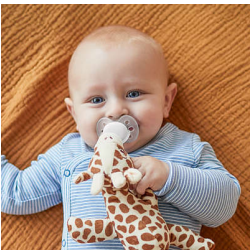

Rohkem mugavust igas hetkes

Koos ultra soft lutiga

Philips Aventi ultra soft snuggle hõlmab plüüsist loomakest ja ultra soft lutt. Kerge snuggle mänguasi jääb teie beebi lähedale, tekitades talle turvatunnet. Mänguasi asub alati beebi käeulatuses ja seda on puhastamiseks kerge luti küljest eemaldada.

Esiletõstetud tooted

Lihne leida

Enam ei pea te lutte pidevalt otsima! Plüüsist mänguasi teeb luti leidmise kergeks.

Mõnus kallistada

Beebid naudivad oma mänguasjade pehmust igas kallistuses. Pehmest riidest valmistatud loomakeste kerged käpad aitavad luttu paigal hoida.

Sobib Philips Aventi luttidega

Plüüsist mänguasja saab kasutada kõikide Philips Aventi luttidega. Nii saate luua just teie beebile sobiva toote.

Väike sõber teie beebile

Saate valida nelja armsa tegelase vahel: kaelkirjak, ahv, elevant ja hüljes. Meie plüüsist snuggle mänguasi on pehme ja lohutav sõber teie beebile. Ja kui beebi on rahul, olete ka teie.

Eemaldatav kergeks puhastamiseks

Plüüsist mänguasja saab ultra soft luti küljest kergesti eemaldada ja mõlemad on lihtne puhastada. Nii saate olla kindlad, et teie beebi naudib alati puhas toode.

Lihtsasti puhastatav ja steriliseeritav