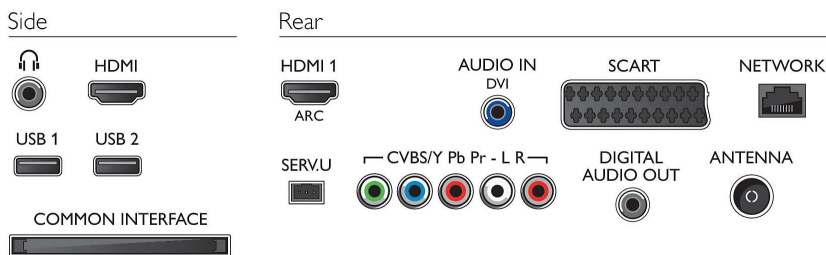

Alimentare

- Sursă de alimentare rețea: 220 - 240 V CA 50/60 Hz
- Temperatură ambient: între 5 °C și 35 °C
- Consum în standby: $0,3\text{ W}$
- Clasă de etichetare energetică: A
- Etichetă energetică UE: 36 W
- Funcții economisire energie: Cronometru oprire automată, Mod Eco, Dezactivare imagine (pentru radio)
- Consum de energie în modul oprit: $0,3$
- Consum anual de energie: 53 kWh

Accesorii

- Accesorii incluse: Telecomandă, 2 baterii AAA, Cablu de alimentare, Ghid de inițiere rapidă, Broșură cu date juridice și pentru siguranță, Certificat de garanție
- Accesorii opționale: Cameră TV Philips PTA317, Adaptor wireless PTA128

Dimensiuni

- Lățime aparat: 738 mm
- Înălțime aparat: 450,8 mm
- Adâncime aparat: 64,9 mm
- Greutate produs: 6,26 kg
- Lățime aparat (cu suport): 738 mm
- Înălțime aparat (cu suport): 496 mm
- Adâncime aparat (cu suport): 196 mm
- Greutate produs (+ suport): 6,99 kg
- Lățime cutie: 800 mm
- Înălțime cutie: 560 mm
- Adâncime cutie: 150 mm
- Suport mural compatibil: 100 x 100 mm
- Greutate cu ambalaj inclus: 9,51 kg

Data apariției 2023-10-09

Versiune: 4.0.3

EAN: 87 12581 66886 0

© 2023 Koninklijke Philips N.V.
Toate drepturile rezervate.

Specificațiile pot fi modificate fără preaviz. Mărcile comerciale sunt proprietatea Koninklijke Philips N.V. sau a deținătorilor lor legali.

www.philips.com

* Aplicația MyRemote și funcțiile corelate variază în funcție de modelul de televizor și țară, precum și de modelul dispozitivului inteligent și sistemul de operare. Pentru mai multe detalii, vizitați: www.philips.com/TV.

* Compatibilitatea depinde de certificarea wifi miracast pentru Android 4.2 sau o versiune ulterioară. Pentru mai multe detalii, consultați documentația dispozitivului dvs.

* Pentru aplicații Smart TV, vizitați www.philips.com/TV pentru a descoperi oferta de servicii din țara dvs.

* Înregistrare USB numai pentru canale digitale, înregistrările pot fi limitate de protecția împotriva transmisiilor (CI+). Se pot aplica restricții în funcție de canal și țară.

* Camera TV Philips (PTA317) este vândută separat.

* Televizorul suportă recepția DVB de emisiuni 'Free to air'. Este posibil ca anumiți operatori DVB să nu fie suportați. O listă actualizată puteți găsi în secțiunea Întrebări frecvente pe site-ul de asistență Philips. Pentru unii operatori, se cere acces condiționat și abonament. Pentru informații suplimentare, contactați-vă operatorul.

* Actualizare software necesară pentru HbbTV, client și server Multiroom, aplicațiile Netflix și myRemote.

* Consum de energie în kWh pe an, conform consumului televizorului pentru 4 ore de funcționare pe zi, timp de 365 zile. Consumul real de energie variază în funcție de modul în care este utilizat televizorul.

* EPG și vizibilitatea curentă (până la 8 zile) depind de țară și de operator.