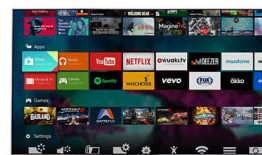

Телевміст

Магазин Google Play та галерея додатків Philips App Gallery виходять за межі звичайних телепрограм, щоб надати Вам доступ до великої онлайн-колекції фільмів, телепрограм, музики, додатків та ігор. 16 Гб пам'яті з можливістю розширення – це великий об'єм для збереження усього вибраного вмісту та встановлення більшої кількості додатків.

Netflix Recommended TV

Netflix змінює Ваше дозвілля багатьма різними способами, зокрема допомагає запроваджувати інновації на пристроях, які Ви використовуєте для перегляду телепрограм і фільмів. Якщо Ви побачите логотип "Netflix Recommended TV" на телевізорі Smart TV, знайте, що цей телевізор пройшов процедуру строгого тестування на основі найважливіших характеристик.