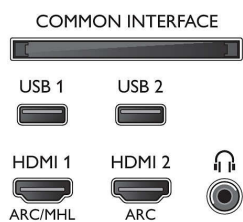

Надтонкий OLED-телевізор 4K UHD на базі Android TV

Телевізор 139 см (55 д.) із Ambilight 3800 Picture Performance Index, HDR Perfect WCG 99%, Процесор P5 Perfect Picture Engine

Специфікації

Ambilight

- Функції Ambilight: Вбудована Ambilight+hue, Музичний режим Ambilight, Режим гри, Адаптація до кольору стіни, Режим розслаблюючого світла
- Версія Ambilight: 3-стороннє

Зображення/дисплей

- Формат кадру: 16:9
- Розмір екрана по діагоналі (у дюймах): 55 дюймів
- Розмір екрана по діагоналі (у метрах): 139 см

- Дисплей: 4K Ultra HD OLED
- Роздільна здатність панелі: 3840x2160
- Процесор зображення: P5 Perfect Picture Engine
- Покращення зображення: Perfect Natural Motion, Ultra Resolution, Micro Dimming Perfect, 3800 PPI
- Максимальний коефіцієнт яскравості: 65 %

Підтримувана роздільна здатність дисплея

- Комп'ютерні входи на всіх HDMI: до 4K UHD

55POS9002/12

- 3840x2160 при 60 Гц
- Відеовходи на всіх HDMI: до 4K UHD 3840x2160 при 60 Гц

Тюнер/Прийм/Передача

- Цифрові телевізори: DVB-T/T2/T2-HD/C/S/S2
- Відтворення відео: NTSC, PAL, SECAM
- Підтримка MPEG: MPEG2, MPEG4
- Телегід*: Електронний довідник програм на 8 днів
- Індикація потужності сигналу

Connections

Side