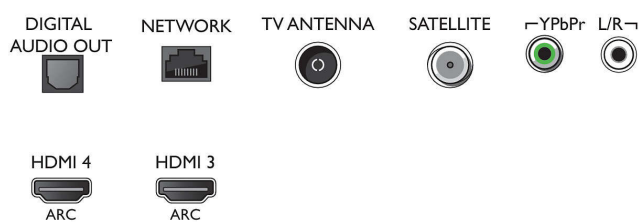

Надтонкий OLED-телевізор 4K UHD на базі Android TV

Телевізор 139 см (55 д.) із Ambilight 3800 Picture Performance Index, HDR Perfect WCG 99%, Процесор P5 Perfect Picture Engine

Специфікації

Ambilight

- Функції Ambilight: Вбудована Ambilight+hue, Музичний режим Ambilight, Режим гри, Адаптація до кольору стіни, Режим розслаблюючого світла
- Версія Ambilight: 3-стороннє

Зображення/дисплей

- Формат кадру: 16:9
- Розмір екрана по діагоналі (у дюймах): 55 дюймів
- Розмір екрана по діагоналі (у метрах): 139 см

- Дисплей: 4K Ultra HD OLED
- Роздільна здатність панелі: 3840x2160
- Процесор зображення: P5 Perfect Picture Engine
- Покращення зображення: Perfect Natural Motion, Ultra Resolution, Micro Dimming Perfect, 3800 PPI
- Максимальний коефіцієнт яскравості: 65 %

Підтримувана роздільна здатність дисплея

- Комп'ютерні входи на всіх HDMI: до 4K UHD

55POS9002/12

- 3840x2160 при 60 Гц
- Відеовходи на всіх HDMI: до 4K UHD 3840x2160 при 60 Гц

Тюнер/Прийм/Передача

- Цифрові телевізори: DVB-T/T2/T2-HD/C/S/S2
- Відтворення відео: NTSC, PAL, SECAM
- Підтримка MPEG: MPEG2, MPEG4
- Телегід*: Електронний довідник програм на 8 днів
- Індикація потужності сигналу

Connections

Side

Bottom