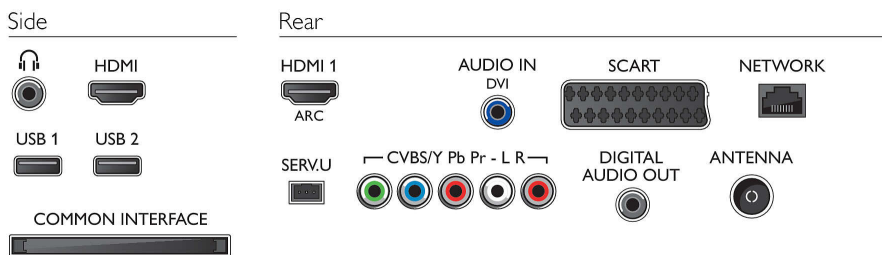

Alimentare

- Sursă de alimentare rețea: 220 - 240 V CA 50/60 Hz
- Temperatură ambient: între 5 °C și 35 °C
- Consum în standby: $0,3\text{ W}$
- Clasă de etichetare energetică: A+
- Etichetă energetică UE: 43 W
- Funcții economisire energie: Cronometru oprire automată, Mod Eco, Dezactivare imagine (pentru radio)
- Consum de energie în modul oprit: $0,3$
- Consum anual de energie: 62 kWh

Accesorii

- Accesorii incluse: Telecomandă, 2 baterii AAA, Cablu de alimentare, Ghid de inițiere rapidă, Broșură cu date juridice și pentru siguranță, Certificat de garanție
- Accesorii opționale: Cameră TV Philips PTA317, Adaptor wireless PTA128

Dimensiuni

- Lățime aparat: 891 mm
- Înălțime aparat: 536 mm
- Adâncime aparat: 64,7 mm
- Greutate produs: 8,3 kg
- Lățime aparat (cu suport): 891 mm
- Înălțime aparat (cu suport): 583 mm
- Adâncime aparat (cu suport): 250 mm
- Greutate produs (+ suport): 10,2 kg
- Lățime cutie: 980 mm
- Înălțime cutie: 620 mm
- Adâncime cutie: 150 mm
- Greutate cu ambalaj inclus: 15,4 kg
- Compatibil cu suport de perete: 200 x 200 mm

Data apariției 2023-10-09

Versiune: 3.0.3

EAN: 87 12581 68079 4

© 2023 Koninklijke Philips N.V.
Toate drepturile rezervate.

Specificațiile pot fi modificate fără preaviz. Mărcile comerciale sunt proprietatea Koninklijke Philips N.V. sau a deținătorilor lor legali.

www.philips.com

* Aplicația MyRemote și funcțiile corelate variază în funcție de modelul de televizor și țară, precum și de modelul dispozitivului inteligent și sistemul de operare. Pentru mai multe detalii, vizitați: www.philips.com/TV.

* Compatibilitatea depinde de certificarea wifi miracast pentru Android 4.2 sau o versiune ulterioară. Pentru mai multe detalii, consultați documentația dispozitivului dvs.

* Pentru aplicații Smart TV, vizitați www.philips.com/TV pentru a descoperi oferta de servicii din țara dvs.

* Înregistrare USB numai pentru canale digitale, înregistrările pot fi limitate de protecția împotriva transmiterii (CI+). Se pot aplica restricții în funcție de canal și țară.

* Camera TV Philips (PTA317) este vândută separat.

* Părinții trebuie să își monitorizeze copiii în timpul vizionărilor 3D și să se asigure că nu resimt niciun disconfort de tipul celor menționate mai sus. Vizionarea 3D nu este recomandată pentru copiii cu vârsta mai mică de 6 ani, deoarece sistemul lor vizual nu este încă dezvoltat complet.

* Televizorul suportă recepția DVB de emisiuni 'Free to air'. Este posibil ca anumiți operatori DVB să nu fie suportați. O listă actualizată puteți găsi în secțiunea Întrebări frecvente pe site-ul de asistență Philips. Pentru unii operatori, se cere acces condiționat și abonament. Pentru informații suplimentare, contactați-vă operatorul.

* Actualizare software necesară pentru HbbTV, client și server Multiroom, aplicațiile Netflix și myRemote.

* Consum de energie în kWh pe an, conform consumului televizorului pentru 4 ore de funcționare pe zi, timp de 365 zile. Consumul real de energie variază în funcție de modul în care este utilizat televizorul.

* EPG și vizibilitatea curentă (până la 8 zile) depind de țară și de operator.