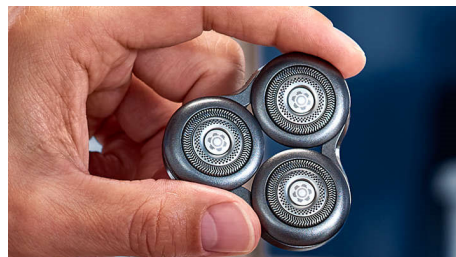

Den närmaste elektriska rakningen

- Extra starka och vassa rakblad för otrolig närhet
- Färre rakdrag. Mindre obehag för huden.
- Glider lätt över huden

Lättanvänd

- Byt ut rakhuvudena i endast två steg
- Det enklaste sättet att optimera rakapparatens prestanda
- Enkelt att byta

Kompatibilitet

- Extra rakhuvuden för S9000 Prestige

SH98/80

PHILIPS

Funktioner

Kompatibla med S9000 Prestige

Reservhuvudena SH98 är kompatibla med alla S9000 Prestige-rakapparater med rundade huvuden (SP981X, SP982X och SP986X). De är inte kompatibla med de vinkelformade S9000 Prestige-rakapparaterna (SP983X, SP984X, SP987X och SP988X), som i stället använder efterföljaren SH91. Reservhuvudena SH91 är kompatibla med alla S9000 Prestige-rakapparater, vinklade och rundade huvuden.

Enkelt att byta

1. Dra bort överdelen på skärhuvudet. 2. Ersätt med den nya rakhuvudslösningen. 3. Återställ rakapparaten genom att hålla på/av-knappen intryckt i mer än 5 sekunder.

Uppgraderad lösning

Den uppgraderade lösningen gör det enklare än någonsin att underhålla din Philips-rakapparat. Det här nya formatet gör att du kan installera de nya rakhuvudena i endast två steg, vilket förenklar grundlig rengöring av rakapparaten och optimerar din dagliga rakning.

NanoTech-precisionsblad

Få en extremt nära rakning med den elektriska Philips S9000 Prestige-rakapparaten. Med NanoTech-precisionsblad med långvarig skärpa klipps håret med högsta precision för bästa resultat.