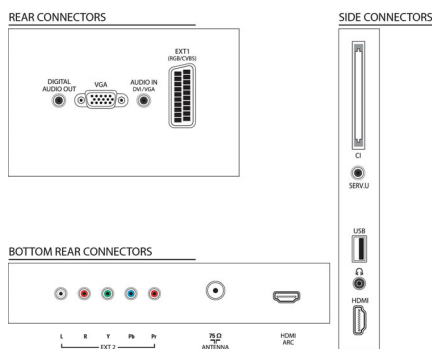

Възможности за свързване

- Брой HDMI връзки: 2

- Брой компонентни входове (YPbPr): 1
- EasyLink (HDMI-CEC): Управление на системния звук, Готовност на системата, Изпълнение с едно докосване, Системна информация (език за менюто)
- Брой SCART гнезда (RGB/CVBS): 1
- Брой USB портове: 1
- Други връзки: Антена IEC75, Общ интерфейс Plus (CI+), VGA вход за компютър + звук вход L/R, Изход за слушалки

Захранване

- Мрежово захранване: 220-240 V, 50 Hz
- Температура на околната среда: от 5°C до 35°C
- Мощност на потребление в режим на готовност: 0,3 W
- Енергиен етикет с клас: C
- Консумация на енергия годишно: 105 kWh
- Съдържание на олово: Да*

Акcesoари

- Акcesoари в комплекта: Захранващ кабел, Дистанционно управление, 2 бр. батерии тип AAA, Настолна стойка, Ръководство за потребителя, Ръководство за бърз старт, Гаранционна карта

Размери

- Ширина на изделието: 796 мм
- Височина на изделието: 508,4 мм
- Дълбочина на изделието: 93 мм
- Тегло на изделието: 8,35 кг
- Ширина на изделието (със стойката): 796 мм
- Височина на изделието (със стойката): 556 мм
- Дълбочина на изделието (със стойката): 221,4 мм
- Тегло на изделието (със стойката): 10 кг
- Ширина на кутията: 1000 мм
- Височина на кутията: 610 мм
- Дълбочина на кутията: 160 мм
- Съвместима конзола за стена: 200 x 200 мм
- Тегло с опаковката: 12,7 кг

Дата на издаване
2023-10-09

Версия: 2.3.5

EAN: 87 12581 60411 0

© 2023 Koninklijke Philips N.V.
Всички права запазени.

Спецификациите могат да се променят без предупреждение. Търговските марки са собственост на Koninklijke Philips N.V. или на съответните си притежатели.

www.philips.com

* Телевизорът поддържа приемане на DVB за предавания със свободен ефирен достъп. Възможно е определени DVB оператори да не се поддържат. Актуализиран списък може да бъде намерен в раздела с често задавани въпроси на уеб сайта за поддръжка на Philips. За някои оператори се изисква модул за условен достъп и абонамент. Обърнете се към вашия оператор за повече информация.

* 8 дни EPG - услугата не е налична във всички страни

* Годишна консумация на енергия в kWh, въз основа на консумацията на телевизора при работа 4 часа на ден, 365 дни. Действителната консумация на енергия зависи от това как се използва телевизорът.

* Обичайната консумирана мощност в режим включено е измерена според IEC62087 Ed 2.

* Само определени части или компоненти на този телевизор съдържат олово, когато няма технически алтернативи съгласно съществуващите клаузи за освобождаване на Директивата RoHS (Директива на Европейската общност за ограничение на използването на вредни вещества).