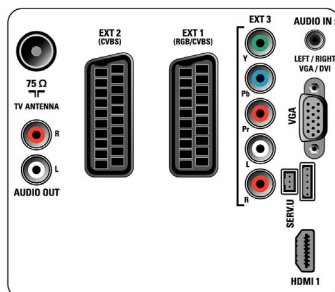

Захранване

- Мрежово захранване: 220-240 V, 50 Hz
- Температура на околната среда: от 5°C до 35°C
- Мощност на потребление в режим на готовност: 1W
- Консумирана мощност (типично): 85 W
- Консумация на енергия годишно: 153,3 kWh
- Съдържание на олово: Да*
- Съдържание на живак: 53.2 мг

Акcesoари

- Акcesoари в комплекта: Настолна стойка, Захранващ кабел, Ръководство за бърз старт, Ръководство за потребителя, Гаранционна карта, Дистанционно управление, 2 бр. батерии тип AAA

Размери

- Ширина на изделието: 796 мм
- Височина на изделието: 508,3 мм
- Дълбочина на изделието: 93 мм
- Тегло на изделието: 8,3 кг
- Ширина на изделието (със стойката): 796 мм
- Височина на изделието (със стойката): 556 мм
- Дълбочина на изделието (със стойката): 220 мм
- Тегло на изделието (със стойката): 9,4 кг
- Ширина на кутията: 1026 мм
- Височина на кутията: 610 мм
- Дълбочина на кутията: 160 мм
- Тегло с опаковката: 12,8 кг
- Може да се монтира на конзола за стена: 200 x 200 мм

Rear connectors

Side

Дата на издаване
2023-10-09

Версия: 7.4.4

EAN: 87 12581 52117 2

© 2023 Koninklijke Philips N.V.
Всички права запазени.

Спецификациите могат да се променят без предупреждение. Търговските марки са собственост на Koninklijke Philips N.V. или на съответните си притежатели.

www.philips.com

* Обичайната консумирана мощност в режим включено е измерена според IEC62087 Ed 2.

* Годишна консумация на енергия в kWh, въз основа на консумацията на телевизора при работа 4 часа на ден, 365 дни. Действителната консумация на енергия зависи от това как се използва телевизорът.

* Само определени части или компоненти на този телевизор съдържат олово, когато няма технически алтернативи съгласно съществуващите клаузи за освобождаване на Директивата RoHS (Директива на Европейската общност за ограничение на използването на вредни вещества).