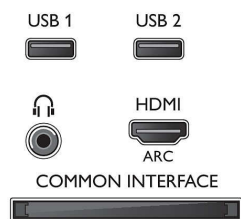

Спецификации

Картина/дисплей

- Съотношение на размерите на картината: 4:3/16:9
- Размер на екрана по диагонал (инчове): 32 инч
- Размер на екрана по диагонал (метрична с-ма): 81 см
- Дисплей: LED Full HD
- Разделителна способност на екрана: 1920 x 1080 пиксела
- Яркост: 350 cd/m²
- Подобрение на картината: Pixel Plus HD, 200 Hz Perfect Motion Rate, Micro Dimming

Поддържана разделителна способност на дисплея

- Компютърни входове: до 1920x1080 при 60 Hz
- Видео входове: 24, 25, 30, 50, 60 Hz, до 1920x1080p

Тuner / Приемане / Предаване

- Цифров телевизор: DVB-T/C/S/S2
- Възпроизвеждане на видео: NTSC, PAL, SECAM
- Поддръжка на MPEG: MPEG2, MPEG4

Smart TV

- Интерактивна телевизия: HbbTV
- Справочник на телевизионните програми*: Електронен справочник на програмите за 8 дни
- Приложения от Smart TV*: Телевизия на запис, Netflix, Spotify, Онлайн приложения, Онлайн видео магазини, Свободен интернет браузър, YouTube
- Social TV: Skype, Twitter

Мултимедийни приложения

- Формати за възпроизвеждане на видеоклипове:

Connections

Side