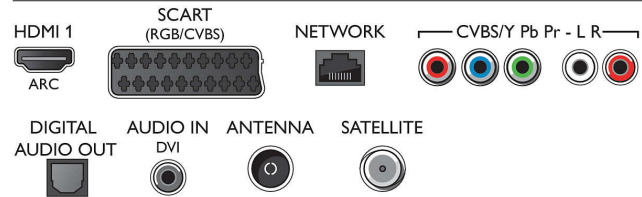

Мултимедийни приложения

- Формати за възпроизвеждане на видеоклипове:

Connections

Side

Rear

Спецификации

Контейнери: AVI, MKV, H264/MPEG-4 AVC, MPEG-1, MPEG-2, MPEG-4, WMV9/VC1

- Формати за възпроизвеждане на музика: AAC, AMR, LPCM, M4A, MP3, MPEG1 L1/2, WMA (v2 до v9.2)
- Поддържани формати на субтитрите: .AAS, .SMI, .SRT, .SSA, .SUB, .TXT
- Формати за възпроизвеждане на изображения: JPEG, BMP, GIF, JPS, PNG, PMS