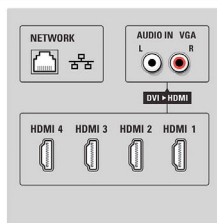

- Покращення зображення: Perfect Pixel HD Engine, Perfect Natural Motion, Ідеальна контрастність, Ідеальні кольори, Режим 3/2 – 2/2 Motion Pull Down, Гребеневий 3D-фільтр, Active Control + сенсор освітлення, 100 Гц Clear LCD, Функція усунення кривизни ліній, Послідовна розгортка, Обробка 1080p 24/25/30 Гц, Обробка 1080p 50/60 Гц
- Тип дисплея: РК Full HD W-UHGA акт. матричний
- Динамічна контрастність екрана: 80 000:1
- Час відгуку (типовий): 2 (екв. BEV) мсек.
- Кут перегляду: 176° (Г) / 176° (В)
- Покращення відображення: Антиблікове покриття екрана
- Обробка кольорів: 2250 трильйонів кольорів (17-біт RGB)

Підтримувана роздільна здатність дисплея

- Комп'ютерні формати: 640 x 480, 60 Гц, 800 x 600, 60 Гц, 1024 x 768, 60 Гц, 1280 x 768, 60 Гц, 1360 x 768, 60 Гц, 1920 x 1080, 60 Гц
- Відеоформати: 480i, 60 Гц, 480p, 60 Гц, 576i, 50 Гц, 576p, 50 Гц, 720p, 50, 60 Гц, 1080i, 50, 60 Гц, 1080p, 24, 50, 60 Гц, 1080p, 24, 25, 30 Гц

Тюнер/Прийм/Передача

- Вхід для антени: 75 Ом, коаксіальний (IEC75)
- Діапазони тюнера: Hyperband, S-Channel, UHF, VHF
- Телевізійна система: DVB COFDM 2K/8K
- Цифрові телевізори: DVB Terrestrial*, DVB-T MPEG4*, DVB-C MPEG4*, MHEG
- Відтворення відео: NTSC, SECAM, PAL

Rear connectors