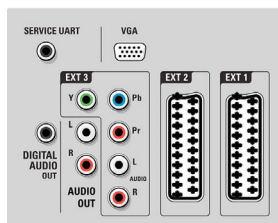

- Покращення зображення: Perfect Pixel HD Engine, Perfect Natural Motion, Ідеальна контрастність, Ідеальні кольори, Режим 3/2 – 2/2 Motion Pull Down, Гребеневий 3D-фільтр, Active Control + сенсор освітлення, 100 Гц Clear LCD, Функція усунення кривизни ліній, Послідовна розгортка, Обробка 1080p 24/25/30 Гц, Обробка 1080p 50/60 Гц
- Тип дисплея: РК Full HD W-UHGA акт. матричний
- Динамічна контрастність екрана: 80 000:1
- Час відгуку (типовий): 2 (екв. BEV) мсек.
- Кут перегляду: 176° (Г) / 176° (В)
- Покращення відображення: Антиблікове покриття екрана
- Обробка кольорів: 2250 трильйонів кольорів (17-біт RGB)

Підтримувана роздільна здатність дисплея

- Комп'ютерні формати: 640 x 480, 60 Гц, 800 x 600, 60 Гц, 1024 x 768, 60 Гц, 1280 x 768, 60 Гц, 1360 x 768, 60 Гц, 1920 x 1080, 60 Гц
- Відеоформати: 480i, 60 Гц, 480p, 60 Гц, 576i, 50 Гц, 576p, 50 Гц, 720p, 50, 60 Гц, 1080i, 50, 60 Гц, 1080p, 24, 50, 60 Гц, 1080p, 24, 25, 30 Гц

Тюнер/Прийм/Передача

- Вхід для антени: 75 Ом, коаксіальний (IEC75)
- Діапазони тюнера: Hyperband, S-Channel, UHF, VHF
- Телевізійна система: DVB COFDM 2K/8K
- Цифрові телевізори: DVB Terrestrial*, DVB-T MPEG4*, DVB-C MPEG4*, MHEG
- Відтворення відео: NTSC, SECAM, PAL

Rear connectors