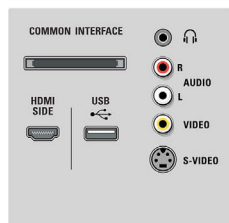

Специфікації

Ambilight

- Функції Ambilight: Ambilight Spectra 2, Режим Lounge Light
- Система підсвічування Ambilight: Широкий спектр світлодіодних кольорів
- Функція регулювання яскравості підсвічування: Вручну і через сенсор світла

Зображення/дисплей

- Формат кадру: Широкий екран
- Розмір екрана по діагоналі (у дюймах): 37 дюймів
- Розмір екрана по діагоналі (у метрах): 94 см
- Колір корпусу: Матова алюмінієва декоративна передня панель
- Роздільна здатність панелі: 1920x1080p
- Яскравість: 500 кд/м²

- Покращення зображення: Perfect Pixel HD Engine, Perfect Natural Motion, Ідеальна контрастність, Ідеальні кольори, Режим 3/2 – 2/2 Motion Pull Down, Гребеневий 3D-фільтр, Active Control + сенсор освітлення, 100 Гц Clear LCD, Функція усунення кривизни ліній, Послідовна розгортка, Обробка 1080p 24/25/30 Гц, Обробка 1080p 50/60 Гц
- Тип дисплея: РК Full HD W-UHGA акт. матричний
- Динамічна контрастність екрана: 80 000:1
- Час відгуку (типовий): 2 (екв. BEV) мсек.
- Кут перегляду: 176° (Г) / 176° (В)
- Покращення відображення: Антиблікове покриття екрана
- Обробка кольорів: 2250 трильйонів кольорів (17-біт RGB)

Підтримувана роздільна здатність дисплея

- Комп'ютерні формати: 640 x 480, 60 Гц, 800 x 600, 60 Гц, 1024 x 768, 60 Гц, 1280 x 768, 60 Гц, 1360 x 768, 60 Гц, 1920 x 1080, 60 Гц
- Відеоформати: 480i, 60 Гц, 480p, 60 Гц, 576i, 50 Гц, 576p, 50 Гц, 720p, 50, 60 Гц, 1080i, 50, 60 Гц, 1080p, 24, 50, 60 Гц, 1080p, 24, 25, 30 Гц

Тюнер/Прийм/Передача

- Вхід для антени: 75 Ом, коаксіальний (IEC75)
- Діапазони тюнера: Hyperband, S-Channel, UHF, VHF
- Телевізійна система: DVB COFDM 2K/8K
- Цифрові телевізори: DVB Terrestrial*, DVB-T MPEG4*, DVB-C MPEG4*, MHEG
- Відтворення відео: NTSC, SECAM, PAL

Rear connectors

Side