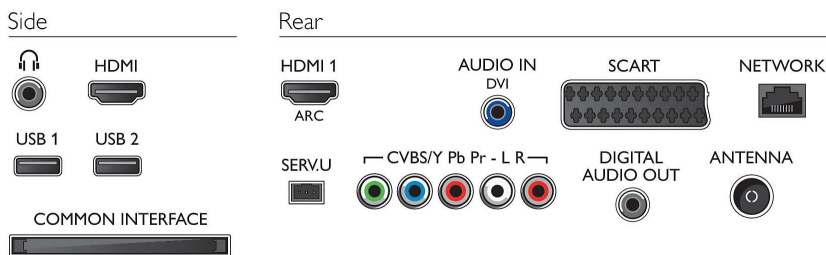

Alimentare

- Sursă de alimentare rețea: 220 - 240 V CA 50/60 Hz
- Temperatură ambient: între 5 °C și 35 °C
- Consum în standby: $0,3\text{ W}$
- Clasă de etichetare energetică: A
- Etichetă energetică UE: 36 W
- Funcții economisire energie: Cronometru oprire automată, Mod Eco, Dezactivare imagine (pentru radio)
- Consum de energie în modul oprit: $0,3\text{ W}$
- Consum anual de energie: 53 kWh

Accesorii

- Accesorii incluse: Telecomandă, 2 baterii AAA, Cablu de alimentare, Ghid de inițiere rapidă, Broșură cu date juridice și pentru siguranță, Certificat de garanție
- Accesorii opționale: Cameră TV Philips PTA317, Adaptor wireless PTA128

Dimensiuni

- Lățime aparat: 738 mm
- Înălțime aparat: 450,8 mm
- Adâncime aparat: 64,9 mm
- Greutate produs: 6,26 kg
- Lățime aparat (cu suport): 738 mm
- Înălțime aparat (cu suport): 496 mm
- Adâncime aparat (cu suport): 196 mm
- Greutate produs (+ suport): 6,99 kg
- Lățime cutie: 800 mm
- Înălțime cutie: 560 mm
- Adâncime cutie: 150 mm
- Greutate cu ambalaj inclus: 9,51 kg
- Suport mural compatibil: 100 x 100 mm

Data apariției 2023-10-09

Versiune: 4.0.3

EAN: 87 12581 66879 2

© 2023 Koninklijke Philips N.V.
Toate drepturile rezervate.

Specificațiile pot fi modificate fără preaviz. Mărcile comerciale sunt proprietatea Koninklijke Philips N.V. sau a deținătorilor lor legali.

www.philips.com

* Aplicația MyRemote și funcțiile corelate variază în funcție de modelul de televizor și țară, precum și de modelul dispozitivului inteligent și sistemul de operare. Pentru mai multe detalii, vizitați: www.philips.com/TV.

* Compatibilitatea depinde de certificarea wifi miracast pentru Android 4.2 sau o versiune ulterioară. Pentru mai multe detalii, consultați documentația dispozitivului dvs.

* Pentru aplicații Smart TV, vizitați www.philips.com/TV pentru a descoperi oferta de servicii din țara dvs.

* Înregistrare USB numai pentru canale digitale, înregistrările pot fi limitate de protecția împotriva transmisiilor (CI+). Se pot aplica restricții în funcție de canal și țară.

* Camera TV Philips (PTA317) este vândută separat.

* Televizorul suportă recepția DVB de emisiuni 'Free to air'. Este posibil ca anumiți operatori DVB să nu fie suportați. O listă actualizată puteți găsi în secțiunea Întrebări frecvente pe site-ul de asistență Philips. Pentru unii operatori, se cere acces condiționat și abonament. Pentru informații suplimentare, contactați-vă operatorul.

* Actualizare software necesară pentru HbbTV, client și server Multiroom, aplicațiile Netflix și myRemote.

* Consum de energie în kWh pe an, conform consumului televizorului pentru 4 ore de funcționare pe zi, timp de 365 zile. Consumul real de energie variază în funcție de modul în care este utilizat televizorul.

* EPG și vizibilitatea curentă (până la 8 zile) depind de țară și de operator.