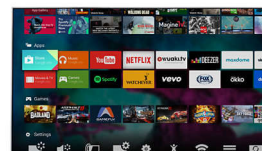

TV-vsebine

Trgovina Google Play in galerija aplikacij Philips nudita več kot običajen televizor: prinašata vam obsežno spletno zbirko filmov, TV-oddaj, glasbe, aplikacij in iger. V velik, 16 GB razširljiv pomnilnik lahko shranite vso svojo priljubljeno vsebino in namestite še več aplikacij.