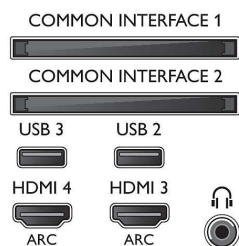

Zaobljen LED-televizor 4K z Android TV™

164 cm (65 palcev) LED-televizor 4K Ultra HD, Štirijedrnik, 16 GB in razširljivo, Dvojni kanalnik DVB-T/T2/C/S/S2

65PUS8700/12

Specifikacije

Ambilight

- Funkcije Ambilight: Prilagoditev barvi stene, Način za salonsko vzdušje, Način igre, Ambilight+hue
- Različica Ambilighta: 3-stranska

Slika/zaslon

- Razmerje stranic: 16 : 9
- Velikost diagonale zaslona (v palcih): 65 palec
- Velikost diagonale zaslona (cm): 164 cm
- Zaslona: LED-televizor 4K Ultra HD

- Ločljivost zaslona: 3840 x 2160
- 3D: Aktivna 3D, Celozaslonsko igranje iger z 2 igralcema*, Pretvorba iz 2D v 3D, Samodejno zaznavanje 3D
- Svetlost: 400 cd/m²
- Slikovni procesor: Pixel Precise Ultra HD
- Izboljšava slike: Perfect Natural Motion, 1400Hz Perfect Motion Rate, Micro Dimming Pro, Izjemno visoka ločljivost

Podprta ločljivost zaslona

- Računalniški vhodi na vseh priključkih HDMI: pri 60 Hz, do 4K Ultra HD, 3840 x 2160
- Video vhodi na vseh priključkih HDMI: pri 24, 25, 30, 50, 60 Hz, do 4K Ultra HD, 3840 x 2160p

Sprejemnik/sprejem/prenos

- Digitalni televizor: 2 x DVB-T/T2/C/S/S2
- Predvajanje videa: NTSC, PAL, SECAM
- Podpora za MPEG: MPEG2, MPEG4

Connections

Side