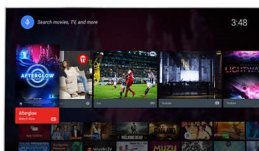

Štirijedrnik in Android

Procesor Philips Quad Core skupaj z močjo OS Android zagotavlja vznemirljivo izkušnjo

igranja. OS Android v televizorju vam poleg tega omogoča izjemno hitro, intuitivno in zabavno krmarenje, odpiranje aplikacij in predvajanje videov.