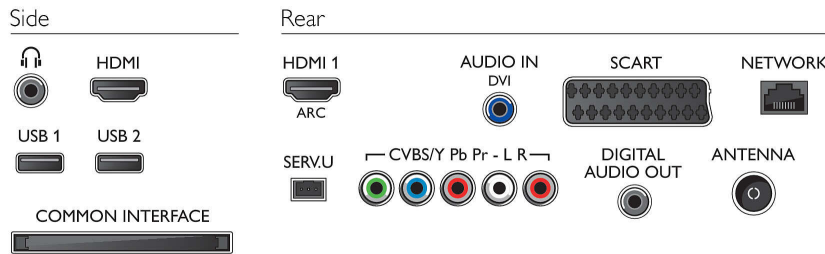

Ses

- Çıkış gücü (RMS): 20W
- Ses Geliştirme: Otomatik Ses Sabitleyicisi, Clear Sound, Incredible Surround

Bağlantı

- HDMI bağlantı sayısı: 2
- HDMI özellikleri: Ses Dönüş Kanalı
- Komponent sayısı (YPbPr): 1
- EasyLink (HDMI-CEC): Uzaktan kumanda geçişi, Sistem ses kontrolü, Sistem bekleme, Ana ekrana Tak ve çalıştır eklentisi, Otomatik altyazı kaydırma (Philips), Pixel Plus bağlantısı (Philips), Tek dokunuşla oynatma
- Scart sayısı (RGB/CVBS): 1
- USB sayısı: 2
- Kablosuz bağlantı: Wi-Fi kullanımına hazır
- Diğer bağlantılar: IEC75 Anten, Common Interface Plus (CI+), Ethernet-LAN RJ-45, Dijital ses çıkışı (koaksiyel), Sol/Sağ Ses girişi, Kulaklık çıkışı

Güç

- Şebeke elektriği: AC 220 - 240 V 50/60 Hz
- Ortam sıcaklığı: 5°C - 35°C
- Bekleme modunda güç tüketimi: $0,3\text{ W}$
- Enerji Etiket Sınıfı: A
- AB Enerji Etiketine uygun güç: 36 W
- Güç Tasarrufu Özellikleri: Otomatik kapama zamanlayıcı, Ekonomik mod, Görüntü dondurma (radyo için)
- Kapalı mod güç tüketimi: $0,3\text{ W}$
- Yıllık enerji tüketimi: 53 kWh

Aksesuarlar

- Birlikte verilen aksesuarlar: Uzaktan Kumanda, 2 x AAA Pili, Güç kablosu, Hızlı başlangıç kılavuzu, Yasal bilgiler ve güvenlik broşürü, Garanti Belgesi
- İsteğe bağlı aksesuarlar: Philips TV kamerası PTA317, Kablosuz Adaptörü PTA128

Yayın tarihi 2023-10-09

Sürüm: 5.0.3

EAN: 87 12581 66878 5

© 2023 Koninklijke Philips N.V.
Tüm hakları saklıdır.

Teknik özellikler üzerinde önceden haber vermeden değişiklik yapılabilir. Ticari markalar, Koninklijke Philips N.V. şirketi veya ilgili kuruluşlara aittir.

www.philips.com

Boyutlar

- Set Genişliği: 738 mm
- Set Yüksekliği: 450,8 mm
- Set Derinliği: 64,9 mm
- Ürün ağırlığı: 6,26 kg
- Set genişliği (stant ile): 738 mm
- Set yüksekliği (stant ile): 496 mm
- Set derinliği (stant ile): 196 mm
- Ürün ağırlığı (+stant): 6,99 kg
- Kutu genişliği: 800 mm
- Kutu yüksekliği: 560 mm
- Kutu derinliği: 150 mm
- Ambalajla birlikte Ağırlık: 9,51 kg
- Duvar montajına uygun: 100 x 100 mm

* MyRemote uygulaması ve ilgili işlevler TV modeli ve ülkenin yanı sıra akıllı aygıtın modeli ve işletim Sistemine göre farklılık gösterir. Daha fazla bilgi için lütfen şu adresi ziyaret edin: www.philips.com/TV.

* Uyumluluk Android 4.2 veya daha yeni sürüm wifi miracast sertifikasına bağlıdır. Daha fazla bilgi için lütfen cihazınızın belgelerine başvurun.

* Smart TV uygulamasının ülkenizde sunduğu hizmetleri öğrenmek için, www.philips.com/TV adresini ziyaret edin

* USB kayıt özelliği sadece dijital kanallarda kullanılabilir, kayıtlar yayın kopya koruması (CI+) tarafından sınırlanabilir. Ülke ve kanal kısıtlamaları uygulanabilir.

* Philips TV kamerası (PTA317) ayrı olarak satılır.

* Bu TV, 'Ücretsiz' yayınlar için DVB alımını destekler. Bazı DVB operatörleri desteklenmeyebilir. Güncel liste Philips destek web sitesinin SSS bölümünde bulunabilir. Bazı operatörler için Koşullu Erişim veya abonelik gerekmektedir. Daha fazla bilgi için operatörünüze başvurun.

* HbbTV, Multiroom istemci ve sunucu, Netflix ve myRemote uygulamaları için yazılım yükseltmesi gerekir.

* 365 gün boyunca günde 4 saat çalışan bir televizyonun güç tüketimine dayanan, yıl başına kWh enerji tüketimi. Gerçek enerji tüketimi televizyonun nasıl kullanıldığına göre değişir.

* EPG ve gerçek görünürlük (8 güne kadar) ülkeye ve operatöre bağlıdır.