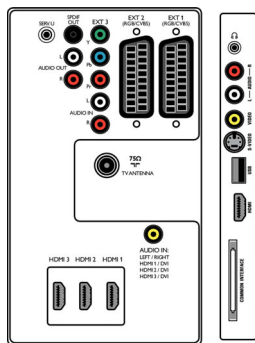

Technické údaje

Ambilight

- Ambilight - vlastnosti: Ambilight 2 kanál
- Predvolené režimy: 4 aktívne prispôsobivé režimy

Obraz/Displej

- Pomer strán: Širokouhlá obrazovka
- Diagonálny rozmer obrazovky (v palcoch): 47 palec
- Diagonálny rozmer obrazovky (metrický): 119 cm

- Farebná skrinka: Dekoratívna predná strana v čiernej a zadný kryt v bielej farbe
- Rozlíšenie panela: 1920 x 1080p
- Jas: 500 cd/m²
- Dokonalejšie zobrazenie: Pixel Plus 3 HD, Komprimovanie pohybu 3/2 - 2/2, 3D hrebeňový filter, Active Control + Svetelný snímač, Vylepšenie farieb, Vylepšenie prechodu farieb, Digitálna redukcia šumu, Dynamické zdokonalenie

- kontrastu, Vylepšené prechody jasu, Spracovanie obrazu 1080p 24/25/30 Hz, Spracovanie obrazu 1080p 50/60 Hz, Technológia HD Natural Motion
- Typ obrazovky: LCD W-UXGA aktívna matica s Full HD
- Dynamický kontrast obrazovky: 30000:1
- Čas odozvy (typický): 5 ms
- Uhol zobrazenia: 176° (H)/176° (V)
- Zdokonalenie obrazovky: Antireflexný povrch