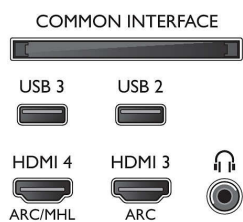

Спецификации

Картина/дисплей

- Съотношение на размерите на картината: 16:9
- Размер на екрана по диагонал (инчове): 32 инч
- Размер на екрана по диагонал (метрична с-ма): 80 см
- Дисплей: LED Full HD
- Разделителна способност на екрана: 1920 x 1080 пиксела
- Яркост: 300 cd/m²
- Подобрение на картината: Pixel Plus HD, Micro Dimming

Поддържана разделителна способност на дисплея

- Компютърни входове на всички HDMI: @ 60 Hz, до FHD 1920x1080@60Hz
- Видео входове на всички HDMI: @ 24, 25, 30, 50, 60 Hz, до FHD 1920x1080p

Тuner / Приемане / Предаване

- Цифров телевизор: DVB-T/C
- Възпроизвеждане на видео: NTSC, PAL, SECAM
- Поддръжка на MPEG: MPEG2, MPEG4
- Телевизионен справочник на програмите*:

- Електронен справочник на програмите за 8 дни
- Индикатор за силата на сигнала
- Телетекст: 1000 страници Hurertext
- HEVC поддръжка

Android TV

- ОС: Android™ 5.1 (Lollipop)
- Предварително инсталирани приложения: Google Play филми*, Google Play музика*, Търсене в Google, YouTube
- Размер на паметта (флаш): разширяема чрез USB памет, 8 GB

Connections

Side