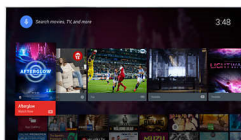

Двухядрен + Android

С Android на телевизора си ще можете да преглеждате съдържание, да пускате

приложения и видеоклипове по изключително бърз, интуитивен и забавен начин. Роботчето на Android освобождава силата на нашия двухядрен процесор, за да може действията да се изпълняват скорострелно и с лекота.

Google Play

Google Play™ разполага с богат каталог от висококачествени игри за всички възрасти. Благодарение на оптимизацията за използване на вашия телевизор играта и картината са чудесни. И не се налага да създавате бъркотия в дома си с още една игрова конзола; с универсалния USB контрол над игрите можете да навигирате и играете с лекота.

Cloud Gaming

Cloud Gaming предлага богат онлайн каталог с висококачествени игри за всяка възраст, вкус и ниво. Просто изберете игра и я пуснете на телевизора си!

Поддръжка на HEVC за предавания в FHD

Новият интегриран стандарт HEVC ви позволява да гледате предавания с високо качество на картината с разделителна способност от FHD.