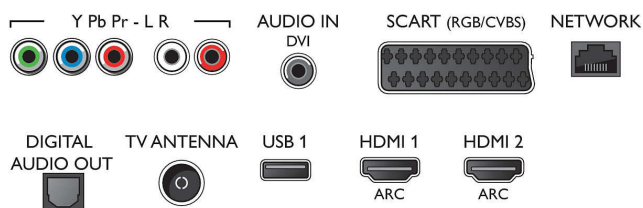

Android TV

- ОС: Android™ 5.1 (Lollipop)
- Предварително инсталирани приложения: Google Play филми*, Google Play музика*, Търсене в Google, YouTube
- Размер на паметта (флаш): разширяема чрез USB памет, 8 GB

Connections

Side

Rear

Спецификации

Функции на Smart TV

- Взаимодействие с потребителя: Клиент и сървър за MultiRoom, SimplyShare
- Интерактивна телевизия: HbbTV
- Програма: Pause TV, USB запис*
- Приложения от Smart TV*: Онлайн видео магазини, Свободен интернет браузър, Social TV, Телевизия по заявка, YouTube
- Лесно инсталиране: Автоматично откриване на устройства Philips, Съветник за свързване на устройства, Съветник за инсталиране на мрежа, Съветник за помощ при настройки
- Лесна употреба: Универсален бутон Smart Menu (Смарт меню), Екранно ръководство за потребителя
- Възможност за надстройване на фърмуера: Съветник за авт. надстройка на фърмуера, Фърмуер, надстройван през USB, Надстройка на фърмуер онлайн
- Настройки на формата на екрана: Основна – Запълване на екрана, Побиране на екрана, Усъвършенствана – Изместване, Мащабиране, разтягане
- Приложение Philips TV Remote*: Прил., Канали, Управление, NowOnTV, Телевизионна програма, Видео по заявка