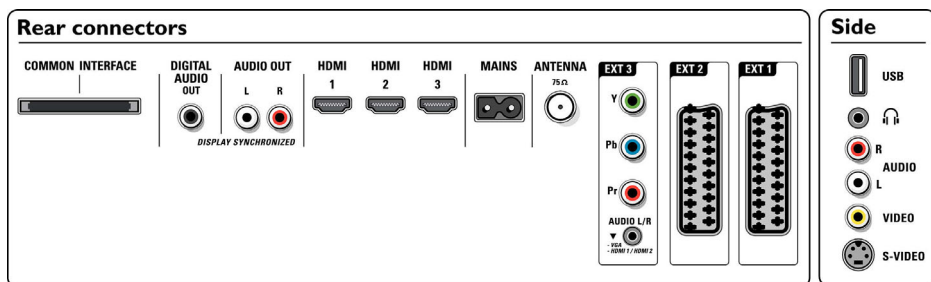

- линии, Прогресивно сканиране, Чип за премахване на смущения, Широк екран плюс, 100Hz LCD, Двоен брой кадри в секунда
- Тип на екрана на дисплея: LCD WXGA активна матрица TFT
- Динамичен контраст на екрана: 8000:1
- Време на отговор (типично): 4 (еквивал. на VEW) мс
- Зрителен ъгъл: 176° (хор.) / 176° (верт.)
- Подобрение на екрана: Екран с противоотразяващо покритие
- Обработка на цветовете: 4 трилиона цвята (14-битово RGB)

Поддържана разделителна способност на дисплея

- Компютърни формати: 640 x 480, 60 Hz, 800 x 600, 60 Hz, 1024 x 768, 60 Hz, 1280 x 768, 60 Hz, 1360 x 768, 60 Hz, 1920 x 1080i, 60Hz, 1920 x 1080p, 60Hz
- Видео формати: 480i, 60 Hz, 480p, 60 Hz, 576i, 50 Hz, 576p, 50 Hz, 720p, 50, 60 Hz, 1080i, 50, 60 Hz, 1080p, 24, 25, 30 Hz, 1080p, 24, 50, 60 Hz

Тuner / Приемане / Предаване

- Вход за антена: 75 ома коаксиален (IEC75)
- Обхвати на тунера: Хипербанд, S-Channel, UHF, VHF
- Телевизионна система: DVB COFDM 2K/8K