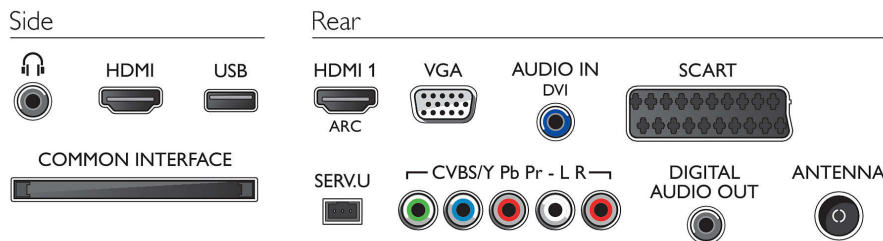

Możliwości połączeń

- Liczba połączeń AV: 1
- Liczba wejść HDMI: 2
- Liczba złączy Scart (RGB/CVBS): 1
- Liczba wejść USB: 1
- Inne połączenia: Antena IEC75, Common Interface Plus (CI+), Wyjście słuchawkowe, Wejście PC VGA + wejście audio L/P, Cyfrowe wyjście audio (koncentryczne)

Moc

- Zasilanie sieciowe: 220–240 V AC, 50/60 Hz
- Temperatura otoczenia: 5°C–35°C
- Pobór mocy w trybie gotowości: $\leq 0,3$ W
- Klasa energetyczna: A
- Etykieta energetyczna UE: 21 W
- Funkcje oszczędzania energii: Zegar automatycznego wyłączenia, Tryb Eco, Wyłączenie obrazu (dla radia)
- Pobór mocy w trybie wyłączenia: $\leq 0,3$
- Roczne zużycie energii: 31 kWh

Akcesoria

- Akcesoria w zestawie: Pilot, 2 baterie AAA, Podstawa na biurko, Skrócona instrukcja obsługi, Broszura dot. kwestii prawnych i bezpieczeństwa, Broszura gwarancyjna, Instrukcja obsługi

Wymiary

- Szerokość urządzenia: 510 mm
- Wysokość urządzenia: 323 mm
- Głębokość urządzenia: 53 mm
- Waga produktu: 3 kg
- Szerokość urządzenia (z podstawą): 510 mm
- Wysokość urządzenia (z podstawą): 363 mm
- Głębokość urządzenia (z podstawą): 147 mm
- Waga produktu (z podstawą): 3.32 kg
- Szerokość pudełka: 585 mm
- Wysokość pudełka: 390 mm
- Głębokość pudełka: 106 mm
- Waga wraz z opakowaniem: 4,15 kg
- Zgodny uchwyt ścienny: 200 x 200 mm

Data wydania 2023-10-09

Wersja: 4.0.2

EAN: 87 12581 67360 4

© 2023 Koninklijke Philips N.V.
Wszelkie prawa zastrzeżone.

Dane techniczne mogą ulec zmianie bez powiadomienia. Znaki towarowe są własnością Koninklijke Philips N.V. lub własnością odpowiednich firm.

www.philips.com

* Nagrywanie przez złącze USB jest możliwe tylko w przypadku kanałów cyfrowych. Nagrywanie może zostać ograniczone przez zabezpieczenie przed kopiowaniem transmisji (CI+). Mogą wystąpić ograniczenia w zależności od kraju i kanału.

* Telewizor zapewnia odbiór sygnału DVB dla ogólnodostępnych programów telewizyjnych. Niektórzy nadawcy DVB mogą nie być obsługiwani. Aktualną listę można znaleźć w sekcji Często zadawane pytania na stronie pomocy technicznej firmy Philips. W przypadku niektórych nadawców obowiązuje dostęp warunkowy i wymagana jest subskrypcja. Aby uzyskać dodatkowe informacje, skontaktuj się z nadawcą.

* Elektroniczny przewodnik telewizyjny i faktyczna dostępność (do 8 dni) zależą od kraju i operatora.