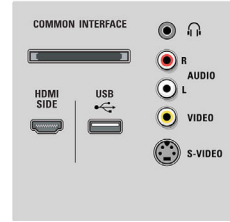

Teknik Özellikler

Ambilight

- Ambilight Özellikleri: Ambilight Spectra 3, Dinlenme ışık modu
- Ambilight ışık sistemi: LED geniş renk
- Işık Kısmı Fonksiyonu: Manuel ve Işık Sensörü ile

Görüntü/Ekran

- En-boy oranı: Geniş Ekran
- Çapraz ekran boyutu (inç): 40 inç
- Çapraz ekran boyutu (metrik): 102 cm
- Renkli kabin: Fırçalı alüminyum dekoratif ön yüz
- Ekran çözünürlüğü: 1920x1080p
- Parlaklık: 500 cd/m²
- Görüntü geliştirme: Perfect Pixel HD Engine, Perfect Natural Motion, Mükemmel Kontrast, Mükemmel Renkler, Geniş renk gamına sahip ekran, 3/2 - 2/2 hareket aşağı çekme, 3D

- Combfilter (tarama filtresi), Aktif Kontrol + Işık sensörü, Titreşimli Satır Giderme, Aşamalı Tarama, 1080p 24/25/30 Hz işleme, 1080p 50/60 Hz işleme, 200 Hz Clear LCD*, Tarayıcı arka aydınlatma, Bölgesel karartmalı LED arka aydınlatma, Bölümlenmiş LED arka aydınlatma
- Ekran tipi: LCD Full HD W-UXGA Aktif matris
- Dinamik ekran kontrastı: 5.000.000:1
- Tepki süresi (tipik): 1 (BEVV eşdeğeri) ms
- İzleme açısı: 176° (Y) / 176° (D)
- Ekran geliştirme: Yansıma önleyici ekran
- Renk işleme: 2250 trilyon renk 17bit RGB

Desteklenen Ekran Çözünürlüğü

- Bilgisayar formatları: 640 x 480, 60 Hz, 800 x 600, 60 Hz, 1024 x 768, 60 Hz, 1280 x 768, 60 Hz, 1360

- x 768, 60 Hz, 1920 x 1080, 60 Hz
- Video formatları: 480i, 60 Hz, 480p, 60 Hz, 576i, 50 Hz, 576p, 50 Hz, 720p, 50, 60 Hz, 1080i, 50, 60 Hz, 1080p, 24, 50, 60 Hz, 1080p, 24, 25, 30 Hz

Tuner/Alım/İletim

- Anten Girişi: 75 ohm koaksiyel (IEC75)
- Radio bantları: Hiperbant, S Kanalı, UHF, VHF
- TV sistemi: DVB COFDM 2K/8K
- Dijital TV: DVB Karasal*, DVB-T MPEG4*, DVB-C MPEG4*, MHEG
- Video Oynatma: NTSC, SECAM, PAL

Multimedya Uygulamaları

- Multimedya bağlantıları: Ethernet-UTP5, USB, Wi-Fi 802.11g (dahili)
- Çalma/Oynatma Formatları: MP3, WMA v2;

Rear connectors

Side