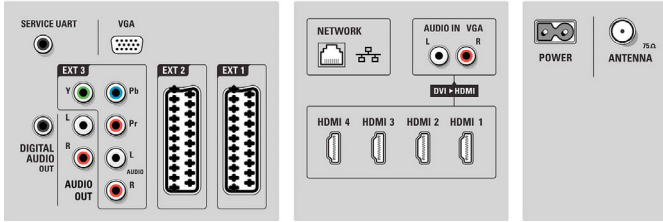

- Combfilter (tarama filtresi), Aktif Kontrol + Işık sensörü, Titreşimli Satır Giderme, Aşamalı Tarama, 1080p 24/25/30 Hz işleme, 1080p 50/60 Hz işleme, 200 Hz Clear LCD*, Tarayıcı arka aydınlatma, Bölgesel karartmalı LED arka aydınlatma, Bölümlenmiş LED arka aydınlatma
- Ekran tipi: LCD Full HD W-UXGA Aktif matris
- Dinamik ekran kontrastı: 5.000.000:1
- Tepki süresi (tipik): 1 (BEVV eşdeğeri) ms
- İzleme açısı: 176° (Y) / 176° (D)
- Ekran geliştirme: Yansıma önleyici ekran
- Renk işleme: 2250 trilyon renk 17bit RGB

Desteklenen Ekran Çözünürlüğü

- Bilgisayar formatları: 640 x 480, 60 Hz, 800 x 600, 60 Hz, 1024 x 768, 60 Hz, 1280 x 768, 60 Hz, 1360

- x 768, 60 Hz, 1920 x 1080, 60 Hz
- Video formatları: 480i, 60 Hz, 480p, 60 Hz, 576i, 50 Hz, 576p, 50 Hz, 720p, 50, 60 Hz, 1080i, 50, 60 Hz, 1080p, 24, 50, 60 Hz, 1080p, 24, 25, 30 Hz

Tuner/Alım/İletim

- Anten Girişi: 75 ohm koaksiyel (IEC75)
- Radio bantları: Hiperbant, S Kanalı, UHF, VHF
- TV sistemi: DVB COFDM 2K/8K
- Dijital TV: DVB Karasal*, DVB-T MPEG4*, DVB-C MPEG4*, MHEG
- Video Oynatma: NTSC, SECAM, PAL

Multimedya Uygulamaları

- Multimedya bağlantıları: Ethernet-UTP5, USB, Wi-Fi 802.11g (dahili)
- Çalma/Oynatma Formatları: MP3, WMA v2;

Rear connectors

Side