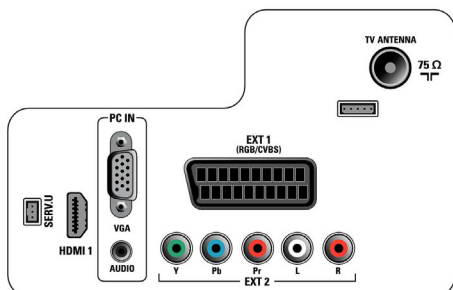

Възможности за свързване

- Брой на SCART гнездата: 1
- EasyLink (HDMI-CEC): Изпълнение с едно докосване, EasyLink, Готовност на системата
- Предни/странични букси за свързване: Вход за CVBS, Аудио вход Л/Д, Изход за слушалки, USB 2.0
- Извод Ext 1 Scart: Аудио L/R, RGB
- HDMI 1: HDMI v1.3
- Други връзки: Изход композитно видео (CVBS), VGA вход за компютър + звуков вход L/R
- Извод Ext 2: YPbPr вход, Аудио вход Л/Д

Захранване

- Мрежово захранване: 220-240 V, 50 Hz

- Температура на околната среда: от 5°C до 40°C
- Мощност на потребление в режим на готовност: 0,3 W
- Консумирана мощност (типично): 31 W
- Консумация на енергия годишно: 42,34 kWh
- Съдържание на олово: Да*

Акcesoари

- Акcesoари в комплекта: Настолна стойка, Захранващ кабел, Ръководство за бърз старт, Ръководство за потребителя, Гаранционна карта, Дистанционно управление, 2 бр. батерии тип AAA, Декларация за софтуера

Размери

- Ширина на изделието: 526 мм
- Височина на изделието: 343 мм
- Дълбочина на изделието: 49,4 мм
- Тегло на изделието: 4 кг
- Ширина на изделието (със стойката): 526 мм
- Височина на изделието (със стойката): 369 мм
- Дълбочина на изделието (със стойката): 149 мм
- Тегло на изделието (със стойката): 4.2 кг
- Ширина на кутията: 580 мм
- Височина на кутията: 426 мм
- Дълбочина на кутията: 133 мм
- Може да се монтира на конзола за стена: 75 x 75 мм

Rear connectors

Side

Дата на издаване
2023-10-09

Версия: 12.4.9

EAN: 87 12581 52470 8

© 2023 Koninklijke Philips N.V.
Всички права запазени.

Спецификациите могат да се променят без предупреждение. Търговските марки са собственост на Koninklijke Philips N.V. или на съответните си притежатели.

www.philips.com

* Обичайната консумирана мощност в режим включено е измерена според IEC62087 Ed 2.

* Годишна консумация на енергия в kWh, въз основа на консумацията на телевизора при работа 4 часа на ден, 365 дни. Действителната консумация на енергия зависи от това как се използва телевизорът.

* Само определени части или компоненти на този телевизор съдържат олово, когато няма технически алтернативи съгласно съществуващите клаузи за освобождаване на Директивата RoHS (Директива на Европейската общност за ограничение на използването на вредни вещества).