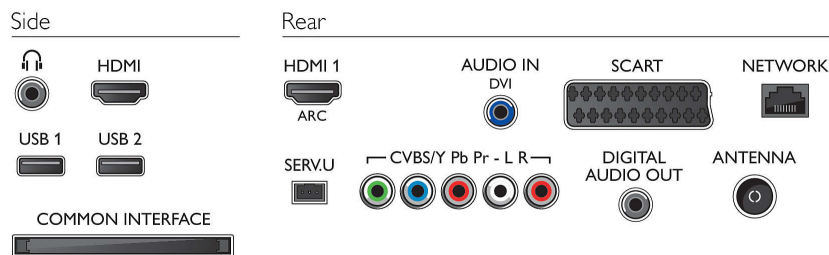

Conectivitate

- Număr de conexiuni HDMI: 2
- Caracteristici HDMI: Audio Return Channel
- Număr de intrări componente (YPbPr): 1
- EasyLink (HDMI-CEC): Pass-through telecomandă, Control sistem audio, Sistem în standby, Adăugare plug & play la ecranul principal, Comutare subtitrare automată (Philips), Legătură Pixel Plus (Philips), Redare la o singură atingere
- Număr de mufe SCART (RGB/CVBS): 1
- Număr de USB-uri: 2
- Conexiune wireless: Wi-Fi ready
- Alte conexiuni: Antenă IEC75, Interfață comună Plus (CI+), Ethernet-LAN RJ-45, Ieșire audio digitală (coaxială), Intrare audio S/D, Ieșire căști

Alimentare

- Sursă de alimentare rețea: 220 - 240 V CA 50/60 Hz
- Temperatură ambient: între 5 °C și 35 °C
- Consum în standby: $0,3\text{ W}$
- Clasă de etichetare energetică: A+
- Etichetă energetică UE: 43 W
- Funcții economisire energie: Cronometru oprire automată, Mod Eco, Dezactivare imagine (pentru radio)
- Consum de energie în modul oprit: $0,3$
- Consum anual de energie: 62 kWh

Accesorii

- Accesorii incluse: Telecomandă, 2 baterii AAA, Cablu de alimentare, Ghid de inițiere rapidă, Broșură cu date juridice și pentru siguranță, Certificat de garanție
- Accesorii opționale: Cameră TV Philips PTA317, Adaptor wireless PTA128

Data apariției 2023-10-09

Versiune: 3.1.3

EAN: 87 12581 68077 0

© 2023 Koninklijke Philips N.V.
Toate drepturile rezervate.

Specificațiile pot fi modificate fără preaviz. Mărcile comerciale sunt proprietatea Koninklijke Philips N.V. sau a deținătorilor lor legali.

www.philips.com

* Aplicația MyRemote și funcțiile corelate variază în funcție de modelul de televizor și țară, precum și de modelul dispozitivului inteligent și sistemul de operare. Pentru mai multe detalii, vizitați: www.philips.com/TV.

* Compatibilitatea depinde de certificarea wifi miracast pentru Android 4.2 sau o versiune ulterioară. Pentru mai multe detalii, consultați documentația dispozitivului dvs.

* Pentru aplicații Smart TV, vizitați www.philips.com/TV pentru a descoperi oferta de servicii din țara dvs.

* Înregistrare USB numai pentru canale digitale, înregistrările pot fi limitate de protecția împotriva transmiterii (CI+). Se pot aplica restricții în funcție de canal și țară.

* Camera TV Philips (PTA317) este vândută separat.

* Părinții trebuie să își monitorizeze copiii în timpul vizionărilor 3D și să se asigure că nu resimt niciun disconfort de tipul celor menționate mai sus. Vizionarea 3D nu este recomandată pentru copiii cu vârsta mai mică de 6 ani, deoarece sistemul lor vizual nu este încă dezvoltat complet.

* Televizorul suportă recepția DVB de emisiuni 'Free to air'. Este posibil ca anumiți operatori DVB să nu fie suportați. O listă actualizată puteți găsi în secțiunea Întrebări frecvente pe site-ul de asistență Philips. Pentru unii operatori, se cere acces condiționat și abonament. Pentru informații suplimentare, contactați-vă operatorul.

* Actualizare software necesară pentru HbbTV, client și server Multiroom, aplicațiile Netflix și myRemote.

* Consum de energie în kWh pe an, conform consumului televizorului pentru 4 ore de funcționare pe zi, timp de 365 zile. Consumul real de energie variază în funcție de modul în care este utilizat televizorul.

* EPG și vizibilitatea curentă (până la 8 zile) depind de țară și de operator.