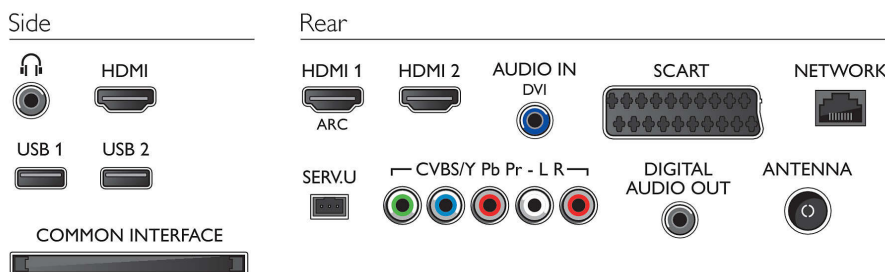

Moc

- Zasilanie sieciowe: 220–240 V AC, 50/60 Hz
- Temperatura otoczenia: 5°C–35°C
- Pobór mocy w trybie gotowości: $\leq 0,3\text{ W}$
- Klasa energetyczna: A
- Etykieta energetyczna UE: 38 W

- Funkcje oszczędzania energii: Zegar automatycznego wyłączenia, Tryb Eco, Wyłączanie obrazu (dla radia)
- Pobór mocy w trybie wyłączenia: $\leq 0,3\text{ W}$
- Roczne zużycie energii: 55 kWh

Akcesoria

- Akcesoria w zestawie: Przewód zasilający, Pilot, 2 baterie AAA, Skrócona instrukcja obsługi, Broszura dot. kwestii prawnych i bezpieczeństwa, Broszura gwarancyjna, Podstawa na biurko

Wymiary

- Szerokość urządzenia: 738 mm
- Wysokość urządzenia: 450,8 mm
- Głębokość urządzenia: 35,5 mm
- Waga produktu: 7,1 kg
- Szerokość urządzenia (z podstawą): 738 mm
- Wysokość urządzenia (z podstawą): 501 mm
- Głębokość urządzenia (z podstawą): 185 mm
- Waga produktu (z podstawą): 8,5 kg
- Szerokość pudełka: 800 mm
- Wysokość pudełka: 530 mm
- Głębokość pudełka: 133 mm
- Zgodny uchwyt ścienny: regulowany 200 x 100 mm
- Waga wraz z opakowaniem: 10,4 kg

Data wydania 2023-10-09

Wersja: 3.0.4

EAN: 87 12581 66815 0

© 2023 Koninklijke Philips N.V.
Wszelkie prawa zastrzeżone.

Dane techniczne mogą ulec zmianie bez powiadomienia. Znaki towarowe są własnością Koninklijke Philips N.V. lub własnością odpowiednich firm.

www.philips.com

* Aplikacja MyRemote i powiązane z nią funkcje różnią się w zależności od modelu telewizora i kraju, a także modelu urządzenia inteligentnego i systemu operacyjnego. Więcej szczegółów można znaleźć na stronie www.philips.com/TV.

* Zgodność zależy od certyfikatu Wi-Fi Miracast systemu Android w wersji 4.2 lub nowszej. Szczegółowe informacje można znaleźć w dokumentacji technicznej urządzenia.

* Elektroniczny przewodnik telewizyjny i faktyczna dostępność (do 8 dni) zależą od kraju i operatora.

* Zużycie energii jest wyrażane w kWh na rok, w oparciu o pobór mocy telewizora działającego 4 godziny dziennie przez 365 dni. Dokładne zużycie energii zależy od sposobu użytkowania telewizora.

* Telewizor zapewnia odbiór sygnału DVB dla ogólnodostępnych programów telewizyjnych. Niektórzy nadawcy DVB mogą nie być obsługiwani. Aktualną listę można znaleźć w sekcji Często zadawane pytania na stronie pomocy technicznej firmy Philips. W przypadku niektórych nadawców obowiązuje dostęp warunkowy i wymagana jest subskrypcja. Aby uzyskać dodatkowe informacje, skontaktuj się z nadawcą.

* Kamera (PTA317) do telewizora Philips jest sprzedawana oddzielnie. Aby pobrać aplikację dla telewizora Smart TV, odwiedź stronę www.philips.com/tv i odkryj usługi dostępne w Twoim kraju.

* Nagrywanie przez złącze USB jest możliwe tylko w przypadku kanałów cyfrowych. Nagrywanie może zostać ograniczone przez zabezpieczenie przed kopiowaniem transmisji (CI+). Mogą wystąpić ograniczenia w zależności od kraju i kanału.