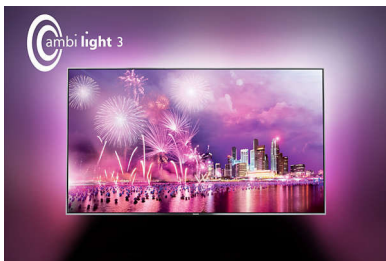

PHILIPS

Ultra tenký Smart LED televízor s rozlíšením Full HD
119 cm (47") Full HD LED TV, Dvojjadrový procesor, DVB-T/T2/C/S/S2

47PFS7509/12

Hlavné prvky

3-stranná funkcia Ambilight

Váš dom je viac – je to váš domov, tak prečo si nevybrať televízor, ktorý teplo domova ešte umocní? Unikátna technológia Ambilight spoločnosti Philips rozširuje obrazovku televízora – takže sledovanie pre vás bude intenzívnejším zážitkom, a to vďaka premietaniu extra širokého jasu z troch strán obrazovky televízora na okolité steny. Farby, žiarivé svetlo a vzrušenie siahajú až za hranice obrazovky priamo do vašej obývačky a prinášajú tak pútavý, intenzívny a hlboký divácky zážitok.