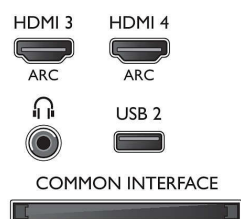

Technické údaje

Ambilight

- Ambilight - vlastnosti: Dual View Fixed Color, Dynamický, pripojený na svetelný senzor, Režim Lounge, západ slnka, Prispôsobujúce sa farbe steny, 3D
- Verzia Ambilight: 3-stranný
- Svetelný systém Ambilight: Zabudovaný systém AL + Hue

Obraz/Displej

- Pomer strán: 4 : 3/16 : 9
- Diagonálny rozmer obrazovky (v palcoch):

47 palec

- Diagonálny rozmer obrazovky (metrický): 119 cm
- Displej: LED Full HD
- 3D: Pasívne 3D, Hranie pre 2 hráčov na celej obrazovke*, Nastavenie hĺbky 3D, Konverzia 2D na 3D, Automatická detekcia 3D
- Rozlíšenie panela: 1920 x 1080p
- Jas: 400 cd/m²
- Dokonalejšie zobrazenie: Pixel precise HD, Micro Dimming Pro, Perfect Natural Motion, 800 Hz Perfect Motion Rate, Rozlíšenie Super Resolution

Podporované rozlíšenie displeja

- Počítačové vstupy: až do 1920 x 1080 pri 60 Hz
- Video vstupy: 24, 25, 30, 50, 60 Hz, až do 1920 x 1080p

Tuner/Príjem/Vysielanie

- Digitálna TV: Freeview HD, Podpora Astra HD+, DVB-T/T2/C/S/S2
- Prehrávanie videa: NTSC, PAL, SECAM
- Podpora MPEG: MPEG2, MPEG4

Connections

Side