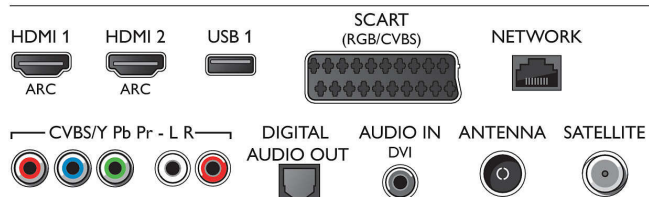

Technické údaje

Ambilight

- Ambilight - vlastnosti: Dual View Fixed Color, Dynamický, pripojený na svetelný senzor, Režim Lounge, západ slnka, Prispôsobujúce sa farbe steny, 3D
- Verzia Ambilight: 3-stranný
- Svetelný systém Ambilight: Zabudovaný systém AL + Hue

Obraz/Displej

- Pomer strán: 4 : 3/16 : 9
- Diagonálny rozmer obrazovky (v palcoch):

47 palec

- Diagonálny rozmer obrazovky (metrický): 119 cm
- Displej: LED Full HD
- 3D: Pasívne 3D, Hranie pre 2 hráčov na celej obrazovke*, Nastavenie hĺbky 3D, Konverzia 2D na 3D, Automatická detekcia 3D
- Rozlíšenie panela: 1920 x 1080p
- Jas: 400 cd/m²
- Dokonalejšie zobrazenie: Pixel precise HD, Micro Dimming Pro, Perfect Natural Motion, 800 Hz Perfect Motion Rate, Rozlíšenie Super Resolution

Podporované rozlíšenie displeja

- Počítačové vstupy: až do 1920 x 1080 pri 60 Hz
- Video vstupy: 24, 25, 30, 50, 60 Hz, až do 1920 x 1080p

Tuner/Príjem/Vysielanie

- Digitálna TV: Freeview HD, Podpora Astra HD+, DVB-T/T2/C/S/S2
- Prehrávanie videa: NTSC, PAL, SECAM
- Podpora MPEG: MPEG2, MPEG4

Connections

Side

Rear