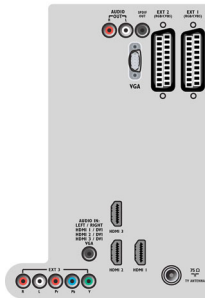

Спецификации

Картина/дисплей

- Съотношение на размерите на картината: Широк екран
- Размер на екрана по диагонал (инчове): 32 инч
- Размер на екрана по диагонал (метрична с-ма): 81 см
- Цвят на кутията: Тъмносиво сияние
- Разделителна способност на екрана: 1920 x 1080 пиксела
- Яркост: 500 cd/m²
- Подобрене на картината: Pixel Precise HD, Perfect Natural Motion, Забавяне на движението 3/2 – 2/2, 3D гребенчат филтър, Активен контрол + светлинен сензор, Цифрово шумопотискане, Динамично подобрене на контраста, Подобрител на преходите в яркостта, Прогресивно сканиране, 2D/3D понижаване на шума, 100Hz LCD
- Тип на екрана на дисплея: LCD Full HD W-UXGA с активна матрица
- Динамичен контраст на екрана: 80000:1
- Време на отговор (типично): 3 мс
- Зрителен ъгъл: 176° (хор.) / 176° (верт.)
- Подобрене на екрана: Екран с противоотразяващо покритие
- Обработка на цветовете: 4 трилиона цвята (14-битово RGB)

Rear connectors

Side