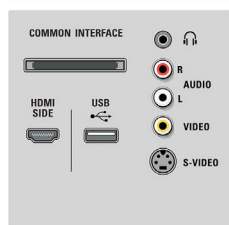

TV LCD

94 cm (37") Full HD de 1080p, televisão digital

37PFL9604H/12

Especificações

Ambilight

- Funcionalidades Ambilight: Ambilight Spectra 2, Modo de luz de sala-de-estar
- Sistema de luz Ambilight: LED, cor ampla
- Função de esbatimento: Manual e através do Sensor da luz

2 colunas frequências médias e altas 10 W, subwoofer 30 W

- Rácio de visualização: Panorâmico
- Tamanho do ecrã na diagonal (pol.): 37 polegada
- Tamanho do ecrã na diagonal (métrico): 94 cm
- Cor da caixa: Frente decorativa em alumínio escovado
- Resolução do painel: 1920x1080p
- Brilho: 500 cd/m²
- Melhoria de imagem: Perfect Pixel HD

- Engine, Perfect Natural Motion, Contraste Perfeito, Cores Perfeitas, Redução de movimento 3/2 - 2/2, Filtro Digital 3D, Controlo Activo + Sensor de luz, Clear LCD de 100 Hz, Supressão de Linha Distorcida, Varrimento progressivo, Processamento: 1080p, 24 / 25 / 30 Hz, Processamento: 1080p, 50 / 60 Hz
- Tipo de ecrã de visualização: LCD Full HD W-UXGA de matriz activa
- Contraste dinâmico do ecrã: 80 000:1
- Tempo de resposta (típico): 2 (equiv. BEW) ms
- Ângulo de visualização: 176° (H) / 176° (V)
- Melhoria de ecrã: Ecrã revestido anti-reflexos
- Processamento de cor: RGB de 17 bits com 2250 trilhões de cores

Resolução suportada do ecrã

- Formatos de computador: 640 x 480, 60 Hz, 800 x 600, 60 Hz, 1024 x 768, 60 Hz, 1280 x 768, 60 Hz, 1360 x 768, 60 Hz, 1920 x 1080, 60 Hz
- Formatos de vídeo: 480i, 60 Hz, 480p, 60 Hz, 576i, 50 Hz, 576p, 50 Hz, 720p, 50, 60 Hz, 1080i, 50, 60 Hz, 1080p, 24, 50, 60 Hz, 1080p, 24, 25, 30Hz

Sintonizador/recepção/transmissão