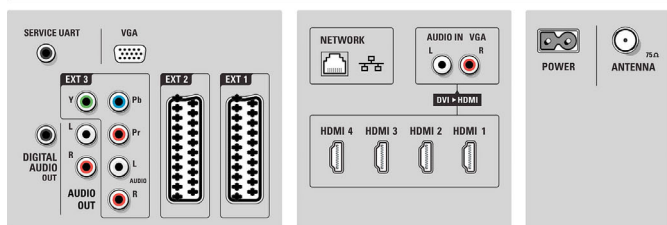

- Engine, Perfect Natural Motion, Contraste Perfeito, Cores Perfeitas, Redução de movimento 3/2 - 2/2, Filtro Digital 3D, Controlo Activo + Sensor de luz, Clear LCD de 100 Hz, Supressão de Linha Distorcida, Varrimento progressivo, Processamento: 1080p, 24 / 25 / 30 Hz, Processamento: 1080p, 50 / 60 Hz
- Tipo de ecrã de visualização: LCD Full HD W-UXGA de matriz activa
- Contraste dinâmico do ecrã: 80 000:1
- Tempo de resposta (típico): 2 (equiv. BEW) ms
- Ângulo de visualização: 176° (H) / 176° (V)
- Melhoria de ecrã: Ecrã revestido anti-reflexos
- Processamento de cor: RGB de 17 bits com 2250 trilhões de cores

Resolução suportada do ecrã

- Formatos de computador: 640 x 480, 60 Hz, 800 x 600, 60 Hz, 1024 x 768, 60 Hz, 1280 x 768, 60 Hz, 1360 x 768, 60 Hz, 1920 x 1080, 60 Hz
- Formatos de vídeo: 480i, 60 Hz, 480p, 60 Hz, 576i, 50 Hz, 576p, 50 Hz, 720p, 50, 60 Hz, 1080i, 50, 60 Hz, 1080p, 24, 50, 60 Hz, 1080p, 24, 25, 30Hz

Sintonizador/recepção/transmissão

- Entrada da antena: 75 ohm coaxial (IEC75)
- Bandas do sintonizador: Hiperbanda, S-Channel, UHF, VHF
- sistema TV: DVB COFDM 2K/8K
- Televisão Digital: DVB Terrestre *, DVB-T MPEG4*, DVB-C MPEG4*, MHEG
- Reprodução de vídeo: NTSC, SECAM, PAL

Rear connectors

Side