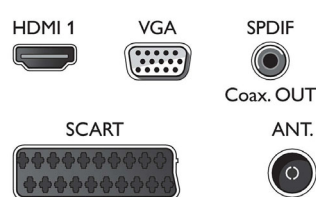

Rear

Data wydania 2023-10-09

Wersja: 6.0.24

EAN: 87 12581 67345 1

© 2023 Koninklijke Philips N.V.
Wszelkie prawa zastrzeżone.

Dane techniczne mogą ulec zmianie bez powiadomienia. Znaki towarowe są własnością Koninklijke Philips N.V. lub własnością odpowiednich firm.

www.philips.com

* Nagrywanie przez złącze USB jest możliwe tylko w przypadku kanałów cyfrowych. Nagrywanie może zostać ograniczone przez zabezpieczenie przed kopiowaniem transmisji (CI+). Mogą wystąpić ograniczenia w zależności od kraju i kanału.

* Telewizor zapewnia odbiór sygnału DVB dla ogólnodostępnych programów telewizyjnych. Niektórzy nadawcy DVB mogą nie być obsługiwani. Aktualną listę można znaleźć w sekcji Często zadawane pytania na stronie pomocy technicznej firmy Philips. W przypadku niektórych nadawców obowiązuje dostęp warunkowy i wymagana jest subskrypcja. Aby uzyskać dodatkowe informacje, skontaktuj się z nadawcą.

* Elektroniczny przewodnik telewizyjny i faktyczna dostępność (do 8 dni) zależą od kraju i operatora.