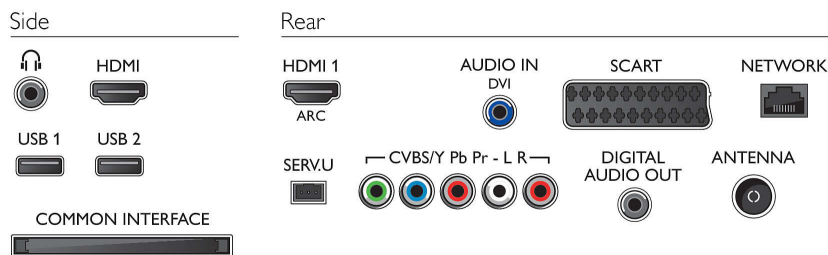

Moc

- Zasilanie sieciowe: 220–240 V AC, 50/60 Hz
- Temperatura otoczenia: 5°C–35°C
- Pobór mocy w trybie gotowości: $\leq 0,3\text{ W}$
- Klasa energetyczna: A
- Etykieta energetyczna UE: 36 W
- Funkcje oszczędzania energii: Zegar automatycznego wyłączenia, Tryb Eco, Wyłączenie obrazu (dla radia)

- Pobór mocy w trybie wyłączenia: $\leq 0,3\text{ W}$
- Roczne zużycie energii: 53 kWh

Akcesoria

- Akcesoria w zestawie: Pilot, 2 baterie AAA, Przewód zasilający, Skrócona instrukcja obsługi, Broszura dot. kwestii prawnych i bezpieczeństwa, Broszura gwarancyjna
- Akcesoria opcjonalne: Kamera telewizyjna Philips PTA317, Bezprzewodowy adapter PTA128

Wymiary

- Szerokość urządzenia: 738 mm
- Wysokość urządzenia: 450,8 mm
- Głębokość urządzenia: 64,9 mm
- Waga produktu: 6,26 kg
- Szerokość urządzenia (z podstawą): 738 mm
- Wysokość urządzenia (z podstawą): 496 mm
- Głębokość urządzenia (z podstawą): 196 mm
- Waga produktu (z podstawą): 6,99 kg
- Szerokość pudełka: 800 mm
- Wysokość pudełka: 560 mm
- Głębokość pudełka: 150 mm
- Zgodny uchwyt ścienny: 100 x 100 mm
- Waga wraz z opakowaniem: 9,51 kg

Data wydania 2023-10-09

Wersja: 5.0.3

EAN: 87 12581 66878 5

© 2023 Koninklijke Philips N.V.
Wszelkie prawa zastrzeżone.

Dane techniczne mogą ulec zmianie bez powiadomienia. Znaki towarowe są własnością Koninklijke Philips N.V. lub własnością odpowiednich firm.

www.philips.com

* Aplikacja MyRemote i powiązane z nią funkcje różnią się w zależności od modelu telewizora i kraju, a także modelu urządzenia inteligentnego i systemu operacyjnego. Więcej szczegółów można znaleźć na stronie www.philips.com/TV.

* Zgodność zależy od certyfikatu Wi-Fi Miracast systemu Android w wersji 4.2 lub nowszej. Szczegółowe informacje można znaleźć w dokumentacji technicznej urządzenia.

* Aby pobrać aplikację dla telewizora Smart TV, odwiedź stronę www.philips.com/tv i odkryj usługi dostępne w Twoim kraju.

* Nagrywanie przez złącze USB jest możliwe tylko w przypadku kanałów cyfrowych. Nagrywanie może zostać ograniczone przez zabezpieczenie przed kopiowaniem transmisji (CI+). Mogą wystąpić ograniczenia w zależności od kraju i kanału.

* Kamera (PTA317) do telewizora Philips jest sprzedawana oddzielnie.

* Telewizor zapewnia odbiór sygnału DVB dla ogólnodostępnych programów telewizyjnych. Niektórzy nadawcy DVB mogą nie być obsługiwani. Aktualną listę można znaleźć w sekcji Często zadawane pytania na stronie pomocy technicznej firmy Philips. W przypadku niektórych nadawców obowiązuje dostęp warunkowy i wymagana jest subskrypcja. Aby uzyskać dodatkowe informacje, skontaktuj się z nadawcą.

* Dla HbbTV, klienta Multiroom i serwera, a także serwisu Netflix i aplikacji MyRemote wymagana jest aktualizacja oprogramowania.

* Zużycie energii jest wyrażane w kWh na rok, w oparciu o pobór mocy telewizora działającego 4 godziny dziennie przez 365 dni.

* Dokładne zużycie energii zależy od sposobu użytkowania telewizora. * Elektroniczny przewodnik telewizyjny i faktyczna dostępność (do 8 dni) zależą od kraju i operatora.