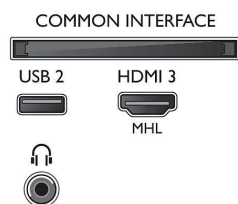

Специфікації

Зображення/дисплей

- Формат кадру: 16:9
- Розмір екрана по діагоналі (у дюймах): 55 дюймів
- Розмір екрана по діагоналі (у метрах): 139 см
- Дисплей: 4K Ultra HD LED
- Роздільна здатність панелі: 3840x2160
- Яскравість: 350 кд/м²
- Покращення зображення: Pixel Plus Ultra HD, Micro Dimming, 700 PPI
- Максимальний коефіцієнт яскравості: 65 %

Підтримувана роздільна здатність

Дисплей

- Відеовходи на HDMI1: до 4K UHD 3840x2160 при 30 Гц, до FHD 1920x1080 при 60 Гц
- Комп'ютерні входи на HDMI1: до 4K UHD 3840x2160 при 30 Гц, до FHD 1920x1080 при 60 Гц
- Комп'ютерні входи на HDMI2/3: до 4K UHD 3840x2160 при 60 Гц
- Відеовходи на HDMI2/3: до 4K UHD 3840x2160 при 60 Гц

Тюнер/Прийм/Передача

- Цифрові телевізори: DVB-T/T2/T2-HD/C/S/S2
- Відтворення відео: NTSC, PAL, SECAM

- Підтримка MPEG: MPEG2, MPEG4
- Телегід*: Електронний довідник програм на 8 днів
- Індикація потужності сигналу
- Телетекст: Гіпертекст на 1000 сторінок
- Підтримка HEVC

Функції Smart TV

- Взаємодія з користувачем: SimplyShare, Сертифіковано Wi-Fi Miracast*
- Інтерактивне телебачення: HbbTV
- Програма: Стоп-кадр у телепрограмі, Запис на USB*
- Застосунки SmartTV*: Мережеві відеомагазини,

Connections

Side