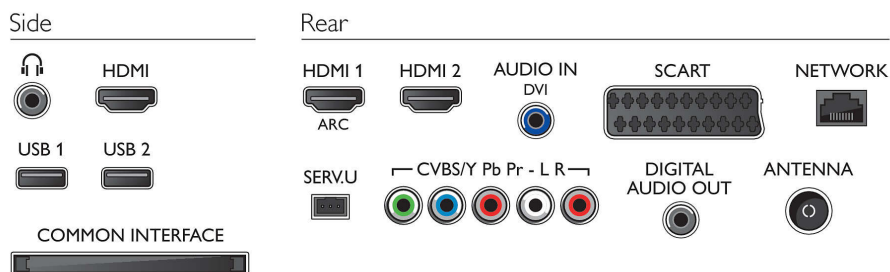

Moc

- Zasilanie sieciowe: 220–240 V AC, 50/60 Hz
- Temperatura otoczenia: 5°C–35°C
- Pobór mocy w trybie gotowości: $\leq 0,3\text{ W}$
- Klasa energetyczna: A+
- Etykieta energetyczna UE: 48 W
- Funkcje oszczędzania energii: Zegar

- automatycznego wyłączenia, Tryb Eco, Wyłączenie obrazu (dla radia)
- Pobór mocy w trybie wyłączenia: $\leq 0,3\text{ W}$
- Roczne zużycie energii: 70 kWh

Akcesoria

- Akcesoria w zestawie: Przewód zasilający, Pilot, 2 baterie AAA, Skrócona instrukcja obsługi, Broszura dot. kwestii prawnych i bezpieczeństwa, Broszura gwarancyjna, Podstawa na biurko

Wymiary

- Szerokość urządzenia: 977 mm
- Wysokość urządzenia: 589 mm
- Głębokość urządzenia: 42,9 mm
- Waga produktu: 12,8 kg
- Szerokość urządzenia (z podstawą): 977 mm
- Wysokość urządzenia (z podstawą): 629 mm
- Głębokość urządzenia (z podstawą): 240 mm
- Waga produktu (z podstawą): 16 kg
- Szerokość pudełka: 1060 mm
- Wysokość pudełka: 680 mm
- Głębokość pudełka: 133 mm
- Zgodny uchwyt ścienny: 400 x 400 mm
- Waga wraz z opakowaniem: 18,1 kg

Data wydania 2023-10-09

Wersja: 7.4.5

EAN: 87 12581 66941 6

© 2023 Koninklijke Philips N.V.
Wszelkie prawa zastrzeżone.

Dane techniczne mogą ulec zmianie bez powiadomienia. Znaki towarowe są własnością Koninklijke Philips N.V. lub własnością odpowiednich firm.

www.philips.com

* Aplikacja MyRemote i powiązane z nią funkcje różnią się w zależności od modelu telewizora i kraju, a także modelu urządzenia inteligentnego i systemu operacyjnego. Więcej szczegółów można znaleźć na stronie www.philips.com/TV.

* Zgodność zależy od certyfikatu Wi-Fi Miracast systemu Android w wersji 4.2 lub nowszej. Szczegółowe informacje można znaleźć w dokumentacji technicznej urządzenia.

* Elektroniczny przewodnik telewizyjny i faktyczna dostępność (do 8 dni) zależą od kraju i operatora.

* Zużycie energii jest wyrażane w kWh na rok, w oparciu o pobór mocy telewizora działającego 4 godziny dziennie przez 365 dni. Dokładne zużycie energii zależy od sposobu użytkowania telewizora.

* Telewizor zapewnia odbiór sygnału DVB dla ogólnodostępnych programów telewizyjnych. Niektórzy nadawcy DVB mogą nie być obsługiwani. Aktualną listę można znaleźć w sekcji Często zadawane pytania na stronie pomocy technicznej firmy Philips. W przypadku niektórych nadawców obowiązuje dostęp warunkowy i wymagana jest subskrypcja. Aby uzyskać dodatkowe informacje, skontaktuj się z nadawcą.

* Kamera (PTA317) do telewizora Philips jest sprzedawana oddzielnie. Aby pobrać aplikację dla telewizora Smart TV, odwiedź stronę www.philips.com/tv i odkryj usługi dostępne w Twoim kraju.

* Nagrywanie przez złącze USB jest możliwe tylko w przypadku kanałów cyfrowych. Nagrywanie może zostać ograniczone przez zabezpieczenie przed kopiowaniem transmisji (CI+). Mogą wystąpić ograniczenia w zależności od kraju i kanału.