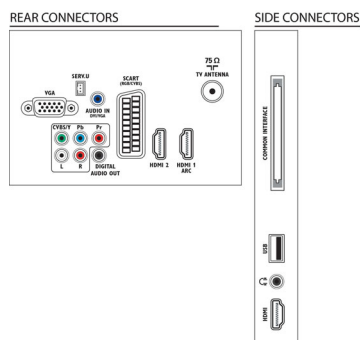

- Брой AV връзки: 1
- Брой HDMI връзки: 3
- HDMI функции: Канал за връщане на аудио
- Брой компонентни входове (Y/Pb/Pr): 1
- EasyLink (HDMI-CEC): Преход на дистанционното управление, Управление на системния звук, Готовност на системата, Pixel Plus link (Philips), Изпълнение с едно докосване
- Брой SCART гнезда (RGB/CVBS): 1
- Брой USB портове: 1
- Други връзки: Антена IEC75, Общ интерфейс Plus (CI+), Цифров аудио изход (коаксиален), VGA вход за компютър + звуков вход L/R, Изход за слушалки

Захранване

- Мрежово захранване: 220-240 V, 50 Hz
- Температура на околната среда: от 5°C до 35°C
- Мощност на потребление в режим на готовност: $\leq 0,3 W$
- Енергиен етикет с клас: B
- Мощност по Енергиен етикет на ЕС: 51 W
- Функции за пестене на електроенергия: ЕКО режим, Изключване на образа (за радио)
- Консумация на енергия годишно: 74 kWh

Акcesoари

- Акcesoари в комплекта: Захранващ кабел, Дистанционно управление, 2 бр. батерии тип AAA, Настолна стойка, Ръководство за бърз старт, Брошура за правни въпроси и безопасност, Гаранционна карта

Размери

- Ширина на изделието: 776,8 мм
- Височина на изделието: 477,67 мм
- Дълбочина на изделието: 79,4 мм
- Тегло на изделието: 8,3 кг
- Ширина на изделието (със стойката): 776,8 мм
- Височина на изделието (със стойката): 525,27 мм
- Дълбочина на изделието (със стойката): 221,4 мм
- Тегло на изделието (със стойката): 10,25 кг
- Ширина на кутията: 1000 мм

Дата на издаване
2023-10-09

Версия: 4.7.7

EAN: 87 12581 63334 9

© 2023 Koninklijke Philips N.V.
Всички права запазени.

Спецификациите могат да се променят без предупреждение. Търговските марки са собственост на Koninklijke Philips N.V. или на съответните си притежатели.

www.philips.com

- Височина на кутията: 570 мм
- Дълбочина на кутията: 160 мм
- Съвместима конзола за стена: 200 x 200 мм
- Тегло с опаковката: 12,6 кг

* Телевизорът поддържа приемане на DVB за предавания със свободен ефирен достъп. Възможно е определени DVB оператори да не се поддържат. Актуализиран списък може да бъде намерен в раздела с често задавани въпроси на уеб сайта за поддръжка на Philips. За някои оператори се изисква модул за условен достъп и абонамент. Обърнете се към вашия оператор за повече информация.

* Годишна консумация на енергия в kWh, въз основа на консумацията на телевизора при работа 4 часа на ден, 365 дни. Действителната консумация на енергия зависи от това как се използва телевизорът.

* Устройството е подходящо за приемане на унгарската безплатна ефирна цифрова телевизия