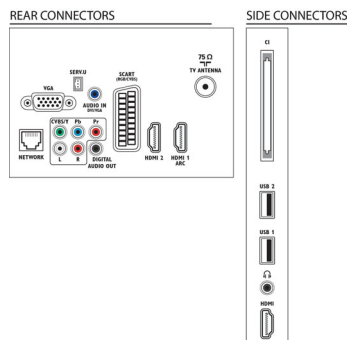

Възможности за свързване

- Брой AV връзки: 1
- Брой HDMI връзки: 3
- HDMI функции: Канал за връщане на аудио
- Брой компонентни входове (Y/Pb/Pr): 1
- EasyLink (HDMI-CEC): Преход, на дистанционното управление, Управление на системния звук, Готовност на системата, Pixel Plus link (Philips), Изпълнение с едно докосване
- Брой SCART гнезда (RGB/CVBS): 1
- Брой USB портове: 2
- Безжична връзка: Готов за WLAN
- Други връзки: Антена IEC75, Общ интерфейс Plus (CI+), Ethernet-LAN RJ-45, Цифров аудио изход (коаксиален), VGA вход за компютър + звуков вход L/R, Изход за слушалки

Захранване

- Мрежово захранване: 220-240 V, 50 Hz
- Температура на околната среда: от 5°C до 35°C
- Мощност на потребление в режим на готовност: $0,3\text{ W}$
- Енергиен етикет с клас: A
- Мощност по Енергиен етикет на ЕС: 40 W
- Функции за пестене на електроенергия: ЕКО режим, Изключване на образа (за радио)
- Консумация на енергия годишно: 58 kWh

Акcesoари

- Акcesoари в комплекта: Захранващ кабел, Дистанционно управление, 2 бр. батерии тип AAA, Настолна стойка, Ръководство за бърз старт, Брошура за правни въпроси и безопасност, Гаранционна карта
- Допълнителни акcesoари: Безжичен USB адаптер (PTA01)

Размери

- Ширина на изделието: 733 мм
- Височина на изделието: 455 мм

Дата на издаване
2023-10-09

Версия: 5.1.5

EAN: 87 12581 65315 6

© 2023 Koninklijke Philips N.V.
Всички права запазени.

Спецификациите могат да се променят без предупреждение. Търговските марки са собственост на Koninklijke Philips N.V. или на съответните си притежатели.

www.philips.com

- Дълбочина на изделието: 43,5 мм
- Тегло на изделието: 7,7 кг
- Ширина на изделието (със стойката): 733 мм
- Височина на изделието (със стойката): 494 мм
- Дълбочина на изделието (със стойката): 185 мм
- Тегло на изделието (със стойката): 9,2 кг
- Ширина на кутията: 909 мм
- Височина на кутията: 550 мм
- Дълбочина на кутията: 155 мм
- Съвместима конзола за стена: 200 x 200 мм
- Тегло с опаковката: 11,4 кг

* DivX Certified® за възпроизвеждане на DivX® видео до HD 1080p, включително платено съдържание.

* Телевизорът поддържа приемане на DVB за предавания със свободен ефирен достъп. Възможно е определени DVB оператори да не се поддържат. Актуализиран списък може да бъде намерен в раздела с често задавани въпроси на уеб сайта за поддръжка на Philips. За някои оператори се изисква модул за условен достъп и абонамент. Обърнете се към вашия оператор за повече информация.

* Годишна консумация на енергия в kWh, въз основа на консумацията на телевизора при работа 4 часа на ден, 365 дни. Действителната консумация на енергия зависи от това как се използва телевизорът.