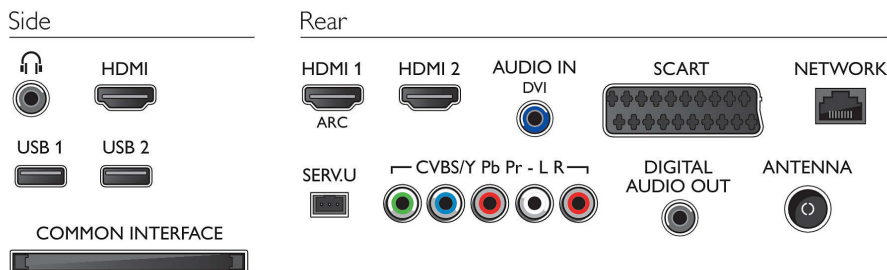

Moc

- Zasilanie sieciowe: 220–240 V AC, 50/60 Hz
- Temperatura otoczenia: 5°C–35°C
- Pobór mocy w trybie gotowości: $\leq 0,3\text{ W}$
- Klasa energetyczna: A
- Etykieta energetyczna UE: 38 W

- Funkcje oszczędzania energii: Zegar automatycznego wyłączenia, Tryb Eco, Wyłączanie obrazu (dla radia)
- Pobór mocy w trybie wyłączenia: $\leq 0,3\text{ W}$
- Roczne zużycie energii: 55 kWh

Akcesoria

- Akcesoria w zestawie: Pilot, 2 baterie AAA, Podstawa na biurko, Przewód zasilający, Skrócona instrukcja obsługi, Broszura dot. kwestii prawnych i bezpieczeństwa, Broszura gwarancyjna

Wymiary

- Szerokość urządzenia: 738 mm
- Wysokość urządzenia: 450,8 mm
- Głębokość urządzenia: 35,5 mm
- Waga produktu: 7,1 kg
- Szerokość urządzenia (z podstawą): 738 mm
- Wysokość urządzenia (z podstawą): 501 mm
- Głębokość urządzenia (z podstawą): 185 mm
- Waga produktu (z podstawą): 8,5 kg
- Szerokość pudełka: 800 mm
- Wysokość pudełka: 530 mm
- Głębokość pudełka: 133 mm
- Zgodny uchwyt ścienny: regulowany 200 x 100 mm
- Waga wraz z opakowaniem: 10,4 kg

Data wydania 2023-10-09

Wersja: 3.0.4

EAN: 87 12581 66816 7

© 2023 Koninklijke Philips N.V.
Wszelkie prawa zastrzeżone.

Dane techniczne mogą ulec zmianie bez powiadomienia. Znaki towarowe są własnością Koninklijke Philips N.V. lub własnością odpowiednich firm.

www.philips.com

* Aplikacja MyRemote i powiązane z nią funkcje różnią się w zależności od modelu telewizora i kraju, a także modelu urządzenia inteligentnego i systemu operacyjnego. Więcej szczegółów można znaleźć na stronie www.philips.com/TV.

* Zgodność zależy od certyfikatu Wi-Fi Miracast systemu Android w wersji 4.2 lub nowszej. Szczegółowe informacje można znaleźć w dokumentacji technicznej urządzenia.

* Aby pobrać aplikację dla telewizora Smart TV, odwiedź stronę www.philips.com/tv i odkryj usługi dostępne w Twoim kraju.

* Nagrywanie przez złącze USB jest możliwe tylko w przypadku kanałów cyfrowych. Nagrywanie może zostać ograniczone przez zabezpieczenie przed kopiowaniem transmisji (CI+). Mogą wystąpić ograniczenia w zależności od kraju i kanału.

* Kamera (PTA317) do telewizora Philips jest sprzedawana oddzielnie.

* Telewizor zapewnia odbiór sygnału DVB dla ogólnodostępnych programów telewizyjnych. Niektórzy nadawcy DVB mogą nie być obsługiwani. Aktualną listę można znaleźć w sekcji Często zadawane pytania na stronie pomocy technicznej firmy Philips. W przypadku niektórych nadawców obowiązuje dostęp warunkowy i wymagana jest subskrypcja. Aby uzyskać dodatkowe informacje, skontaktuj się z nadawcą.

* Zużycie energii jest wyrażane w kWh na rok, w oparciu o pobór mocy telewizora działającego 4 godziny dziennie przez 365 dni.

* Dokładne zużycie energii zależy od sposobu użytkowania telewizora. * Elektroniczny przewodnik telewizyjny i faktyczna dostępność (do 8 dni) zależą od kraju i operatora.