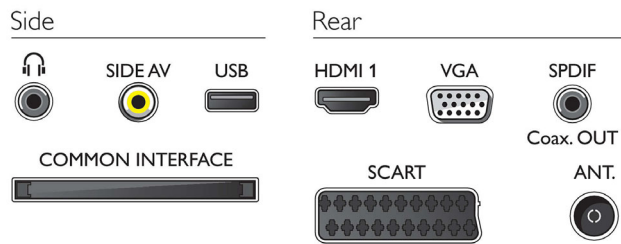

Sunet

- Putere de ieșire (RMS): 5 W (2 x 2,5 W)
- Îmbunătățirea sunetului: Egalizator automat pentru

volum, Sunet clar, Dynamic Bass Enhancement, Egalizator

Conectivitate

- Număr de conexiuni AV: 1
- Număr de conexiuni HDMI: 1
- Număr de mufe SCART (RGB/CVBS): 1
- Număr de USB-uri: 1
- Alte conexiuni: Antenă IEC75, Interfață comună Plus (CI+), leșire audio digitală (coaxială), Intrare PC VGA + Intrare audio S/D, leșire căști

Alimentare

- Sursă de alimentare rețea: CA 220-240 V; 50-60 Hz
- Temperatură ambient: între 5 °C și 35 °C
- Consum în standby: $0,3\text{ W}$
- Clasă de etichetare energetică: A
- Etichetă energetică UE: 25 W
- Consum anual de energie: 36 kWh

Accesorii

- Accesorii incluse: Telecomandă, 2 baterii AAA, Suport pentru masă, Manual de utilizare, Ghid de inițiere rapidă, Broșură cu date juridice și pentru siguranță, Certificat de garanție

Dimensiuni

- Lățime aparat: 562 mm
- Înălțime aparat: 345 mm
- Adâncime aparat: 35,5 mm
- Greutate produs: 3,9 kg
- Lățime aparat (cu suport): 562 mm
- Înălțime aparat (cu suport): 380 mm
- Adâncime aparat (cu suport): 134 mm
- Greutate produs (+ suport): 4,1 kg
- Lățime cutie: 698 mm
- Înălțime cutie: 438 mm
- Adâncime cutie: 120 mm
- Suport mural compatibil: 75 x 75 mm
- Greutate cu ambalaj inclus: 5,4 kg

Data apariției 2023-10-09

Versiune: 6.0.29

EAN: 87 12581 67357 4

© 2023 Koninklijke Philips N.V.
Toate drepturile rezervate.

Specificațiile pot fi modificate fără preaviz. Mărcile comerciale sunt proprietatea Koninklijke Philips N.V. sau a deținătorilor lor legali.

www.philips.com

* Înregistrare USB numai pentru canale digitale, înregistrările pot fi limitate de protecția împotriva transmiterii (CI+). Se pot aplica restricții în funcție de canal și țară.

* Televizorul suportă recepția DVB de emisiuni 'Free to air'. Este posibil ca anumiți operatori DVB să nu fie suportați. O listă actualizată puteți găsi în secțiunea Întrebări frecvente pe site-ul de asistență Philips. Pentru unii operatori, se cere acces condiționat și abonament. Pentru informații suplimentare, contactați-vă operatorul.

* Consum de energie în kWh pe an, conform consumului televizorului pentru 4 ore de funcționare pe zi, timp de 365 zile. Consumul real de energie variază în funcție de modul în care este utilizat televizorul.

* EPG și vizibilitatea curentă (până la 8 zile) depind de țară și de operator.