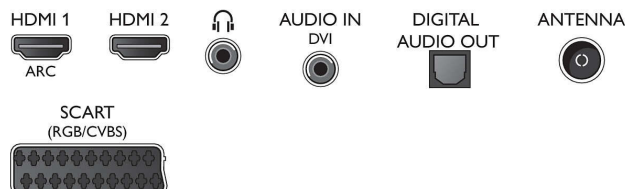

Dizajn bez rámu

Elegantný. Minimalistický. Diskrétny. Obrazovka bez rámu je vyrobená z vysokokvalitného skla s obrubou z výnimočne tenkého hliníka. Minimálny rám pre maximálny divácky zážitok.

Moderný dizajn

Moderný dizajn, ktorý sa hodí k vášmu zariadeniu. Pretože aj na vypnutý televízor by sa malo pozerať rovnako dobre ako na zapnutý.

Otvorený stojan

Televízor s modernými a prepracovanými líniami si zaslúži stojan, ktorý ho odliší od priemeru. Preto dizajnéri televízorov v spoločnosti Philips vytvorili tento nový, jedinečný otvorený dizajn, ktorý elegantne zapadne do vášho interiéru.

Digital Crystal Clear

Prirodzený obraz z každého zdroja vďaka technológii Digital Crystal Clear od spoločnosti Philips. Či už si chcete pozrieť obľúbenú telenovelu, správy, alebo sa s priateľmi podeliť o video – môžete si vychutnávať obraz s optimálnym kontrastom, farbou a ostrosťou.

Connections

Side

Rear

Dátum vydania
2023-10-09

Verzia: 3.0.1

EAN: 87 12581 71852 7

© 2023 Koninklijke Philips N.V.
Všetky práva vyhradené.

Autor si vyhradzuje právo zmeny špecifikácií bez oznámenia. Ochranné známky sú majetkom Koninklijke Philips N.V. alebo ich príslušných vlastníkov.

www.philips.com

* Vyžaduje sa aktualizácia softvéru pre funkcie Pause TV a Nahrávanie na USB. Viac informácií o aktualizácii softvéru nájdete na stránke www.philips.com/TV a kliknite na podporu.

* Televízor podporuje príjem signálu DVB voľne prístupného vysielania. Špecifickí operátori DVB nemusia byť podporovaní. Aktuálny zoznam nájdete v časti Najčastejšie otázky na stránke podpory výrobkov spoločnosti Philips. Niektorí operátori vyžadujú podmienený prístup a registráciu. Ďalšie informácie získate u svojho operátora.

* Spotreba energie v kWh za rok na základe spotreby energie televízora spusteného 4 hodiny denne po dobu 365 dní. Skutočná spotreba energie bude závisieť od spôsobu využívania televízora.

* Funkcia elektronického sprievodcu programom a zobrazenie plánovaných programov (maximálne 8 dní) závisí od konkrétnej krajiny a operátora.

* (Philips) kompatibilné iba s konkrétnym prehrávačom značky Philips.