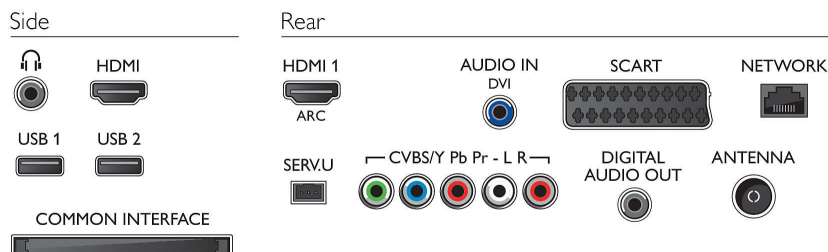

Vermogen

- Netspanning: AC 220 - 240 V 50/60 Hz
- Omgevingstemperatuur: 5 °C tot 35 °C
- Stroomverbruik in stand-bystand: $\leq 0,3\text{ W}$
- Energieklasse: A+
- Europees energielabel (vermogen): 43 W
- Functies voor energiebesparing: Timer voor automatisch uitschakelen, Eco-modus, Beeld uit (voor radio)
- Energieverbruik wanneer uitgeschakeld: $\leq 0,3$
- Jaarlijks energieverbruik: 62 kWh

Accessoires

- Meegeleverde accessoires: Afstandsbediening, 2 AAA-batterijen, Voedingskabel, Snelstartgids, Brochure met wettelijk verplichte informatie en veiligheidsgegevens, Garantiekaart
- Optionele accessoires: Philips-TV-camera PTA317, Draadloze adapter PTA128

Afmetingen

- Breedte van het apparaat: 891 mm
- Hoogte van het apparaat: 536 mm
- Diepte van het apparaat: 64,7 mm
- Gewicht van het product: 8,3 kg
- Breedte van het apparaat (met standaard): 891 mm
- Hoogte van het apparaat (met standaard): 583 mm
- Diepte van het apparaat (met standaard): 250 mm
- Gewicht (incl. standaard): 10,2 kg
- Breedte van de doos: 980 mm
- Hoogte van de doos: 620 mm
- Diepte van de doos: 150 mm
- Gewicht (incl. verpakking): 15,4 kg
- Geschikt voor wandmontage: 200 x 200 mm

Publicatiedatum
2023-10-08

Versie: 3.1.3

EAN: 87 12581 68077 0

© 2023 Koninklijke Philips N.V.
Alle rechten voorbehouden.

Specificaties kunnen zonder voorafgaande kennisgeving worden gewijzigd. Handelsmerken zijn het eigendom van Koninklijke Philips N.V. en hun respectieve eigenaren.

www.philips.com

* MyRemote-app en verwante functionaliteiten wisselen per TV-model en land, evenals smartphonemodellen en besturingssysteem. Ga voor meer informatie naar: www.philips.com/TV.

* Compatibiliteit hangt af van Wi-Fi Miracast-certificering in Android 4.2 of hoger. Raadpleeg de handleiding van uw apparaat voor meer informatie.

* Smart TV-app: ga naar www.philips.com/tv voor meer informatie over het serviceaanbod in uw land.

* Alleen opnemen via USB voor digitale kanalen. Opnamen kunnen worden beperkt door een kopieerbeveiliging (CI+). Voor bepaalde landen en kanalen zijn mogelijk beperkingen van toepassing.

* Philips-TV-camera (PTA317) wordt afzonderlijk verkocht.

* Ouders moeten hun kinderen in de gaten houden tijdens het kijken naar 3D en ervoor zorgen dat ze niet te maken krijgen met de ongemakken die hierboven zijn beschreven. 3D kijken wordt niet aanbevolen voor kinderen onder de 6 jaar, omdat hun visuele systeem nog niet volledig is ontwikkeld.

* De TV biedt ondersteuning voor gratis DVB-uitzendingen. Mogelijk worden bepaalde DVB-aanbieders niet ondersteund. Ga voor een recente lijst met aanbieders naar het gedeelte met veelgestelde vragen van de ondersteuningswebsite van Philips. Voor bepaalde aanbieders zijn voorwaarden en een abonnement vereist. Neem voor meer informatie contact op met uw aanbieder.

* Software-upgrade vereist voor HbbTV, MultiRoom Client en Server, Netflix en myRemote-app.

* Energieverbruik in kWh per jaar, op basis van het stroomverbruik van de televisie als deze 4 uur per dag, 365 dagen per jaar is ingeschakeld. Het werkelijke energieverbruik hangt af van hoe de televisie wordt gebruikt.

* EPG en actuele gegevens (tot 8 dagen) zijn afhankelijk van land en kabelmaatschappij.