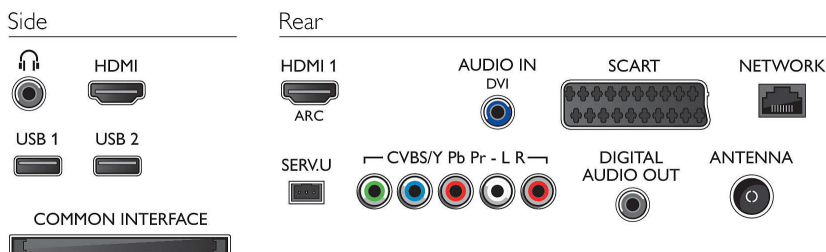

Tápellátás

- Hálózati tápellátás: 220 - 240 V AC, 50/60 Hz
- Környezeti hőmérséklet: 5 °C-tól 35 °C-ig
- Fogyasztás készenléti üzemmódban: $\leq 0,3 \text{ W}$
- Energiacímke-osztály: A
- EU energiacímke szerinti teljesítmény: 36 W
- Energiamegtakarítási funkciók: Automatikusan kikapcsoló időzítő, Eco mód, Kép némítása (rádióhoz)
- Energiafogyasztás kikapcsolt módban: $\leq 0,3 \text{ W}$
- Éves energiafogyasztás: 53 kWh

Tartozékok

- Mellékelt tartozékok: Távvezérlő, 2 db AAA elem, Hálózati tápkábel, Gyors üzembe helyezési útmutató, Jogi és biztonsági brosúra, Garancialevél
- Opcionális tartozékok: Philips PTA317 TV-kamera, PTA128 vezeték nélküli adapter

Méretetek

- Készülék szélessége: 738 mm
- Készülék magassága: 450,8 mm
- Készülék mélysége: 64,9 mm
- Termék tömege: 6,26 kg
- Készülék szélessége (állvánnyal együtt): 738 mm
- Készülék magassága (állvánnyal együtt): 496 mm
- Készülék mélysége (állvánnyal együtt): 196 mm
- Termék tömege (+állvány): 6,99 kg
- Doboz szélessége: 800 mm
- Doboz magassága: 560 mm
- Doboz mélysége: 150 mm
- Kompatibilis fal tartó: 100 x 100 mm
- Tömeg, a csomagolással együtt: 9,51 kg

Kiadás dátuma
2023-10-08

Verzió: 6.0.3

EAN: 87 12581 66880 8

© 2023 Koninklijke Philips N.V.
Minden jog fenntartva.

A műszaki adatok előzetes figyelmeztetés nélkül változhatnak. Minden védjegy a Koninklijke Philips N.V. céget, vagy az illető jogtulajdonost illeti

www.philips.com

* A MyRemote alkalmazás és a kapcsolódó funkciók a TV-modellek és országok, valamint az intelligens készülékek és operációs rendszereik függvényében változhatnak. További részletek: www.philips.com/TV.

* A csatlakoztathóság a Wi-Fi Miracast tanúsítvány Android 4.2 vagy későbbi függvénye. További részletekért tájékozódjon készüléke dokumentációjából.

* Smart TV alkalmazással kapcsolatban látogassa meg a www.philips.com/TV weboldalt az Ön országában kínált szolgáltatások áttekintéséhez

* USB felvételt csak digitális csatornákról készíthető, és előfordulhat, hogy a felvételeket korlátozza a műsorszórás másolásvédelme (CI+). Az egyes országokra és csatornákra eltérő korlátozások vonatkozhatnak.

* A Philips TV-kamera (PTA317) külön kapható.

* A TV támogatja a „Free to air” műsorok DVB vételét. Előfordulhat, hogy egyes DVB szolgáltatókat nem támogat. Erre vonatkozó fríszített lista a Philips támogatási weboldal FAQ (GYIK) részében található. Egyes szolgáltatók esetében az elérés feltételes vagy előfizetéshez kötött. További információért forduljon a szolgáltatójához.

* A HbbTV-hez, a Multiroom klienshez és kiszolgálóhoz, a Netflixhez és a MyRemote alkalmazáshoz szoftverfríszítés szükséges.

* Éves energiafogyasztás kWh-ban - a televízió 365 napon át tartó, napi 4 órányi működtetéséhez szükséges áramfogyasztást alapul véve. A tényleges energiafogyasztás a televízió használati módjától függ.

* Az elektronikus műsorfüzet (EPG) és a tényleges megtekinthetőség (legfeljebb 8 napig) ország- és szolgáltatófüggő.