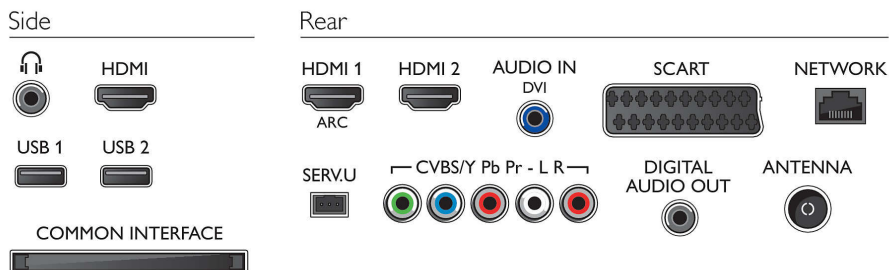

Tápellátás

- Hálózati tápellátás: 220 - 240 V AC, 50/60 Hz
- Környezeti hőmérséklet: 5 °C-tól 35 °C-ig
- Fogyasztás készenléti üzemmódban: $0,3\text{ W}$
- Energiacímke-osztály: A++
- EU energiacímke szerinti teljesítmény: 44 W
- Energiamegtakarítási funkciók: Automatikus kikapcsoló időzítő, Eco mód, Kép némítása (rádióhoz)
- Éves energiafogyasztás: 64 kWh

Tartozékok

- Mellékelt tartozékok: Távvezérlő, 2 db AAA elem, Hálózati tápkábel, Gyors üzembe helyezési útmutató, Jogi és biztonsági brosúra, Garancialevél
- Opcionális tartozékok: Philips PTA317 TV-kamera, PTA518 3D szemüveg, PTA508 3D szemüveg

Méretek

- Készülék szélessége: 1062 mm
- Készülék magassága: 633 mm
- Készülék mélysége: 39,9 mm
- Termék tömege: 15,2 kg
- Készülék szélessége (állvánnyal együtt): 1062 mm
- Készülék magassága (állvánnyal együtt): 699 mm
- Készülék mélysége (állvánnyal együtt): 257 mm
- Termék tömege (+állvány): 16,7 kg
- Doboz szélessége: 1260 mm
- Doboz magassága: 740 mm
- Doboz mélysége: 133 mm
- Kompatibilis fali tartó: 400 x 400 mm
- Tömeg, a csomagolással együtt: 20 kg

Kiadás dátuma
2023-10-08

Verzió: 3.0.3

EAN: 87 12581 67768 8

© 2023 Koninklijke Philips N.V.
Minden jog fenntartva.

A műszaki adatok előzetes figyelmeztetés nélkül változhatnak. Minden védjegy a Koninklijke Philips N.V. céget, vagy az illető jogtulajdonost illeti

www.philips.com

* A MyRemote alkalmazás és a kapcsolódó funkciók a TV-modellek és országok, valamint az intelligens készülékek és operációs rendszerek függvényében változóak. További részletek: www.philips.com/TV.

* A csatlakoztathatóság a Wi-Fi Miracast tanúsítványú Android 4.2 vagy későbbi függvénye. További részletekért tájékozódjon készüléke dokumentációjából.

* Smart TV alkalmazással kapcsolatban látogassa meg a www.philips.com/TV weboldalt az Ön országában kínált szolgáltatások áttekintéséhez

* USB felvétel csak digitális csatornákról készíthető, és előfordulhat, hogy a felvételeket korlátozza a műsorszórás másolásvédelme (CI+). Az egyes országokra és csatornákra eltérő korlátozások vonatkozhatnak.

* A Philips TV-kamera (PTA317) külön kapható.

* A szülők ellenőrzik, hogy gyermekeik nem tapasztalnak-e a fentiekben leírt kellemetlen tüneteket 3D nézése közben. 3D műsor nézése 6 éven aluli gyermekek számára nem javasolt, mivel még nem fejlődött ki teljesen a látórendszerük.

* A TV támogatja a „Free to air” műsorok DVB vételét. Előfordulhat, hogy egyes DVB szolgáltatókat nem támogat. Erre vonatkozó fríszített lista a Philips támogatási weboldal FAQ (GYIK) részében található. Egyes szolgáltatók esetében az elérés feltételes vagy előfizetéshez kötött. További információért forduljon a szolgáltatójához.

* A HbbTV-hez, a Multiroom klienshez és kiszolgálóhoz, a Netflixhez és a MyRemote alkalmazáshoz szoftverfríszítés szükséges.

* Éves energiafogyasztás kWh-ban - a televízió 365 napon át tartó, napi 4 órányi működtetéséhez szükséges áramfogyasztást alapul véve. A tényleges energiafogyasztás a televízió használati módjától függ.

* Az elektronikus műsorfüzet (EPG) és a tényleges megtekinthetőség (legfeljebb 8 napig) ország- és szolgáltatófüggő.