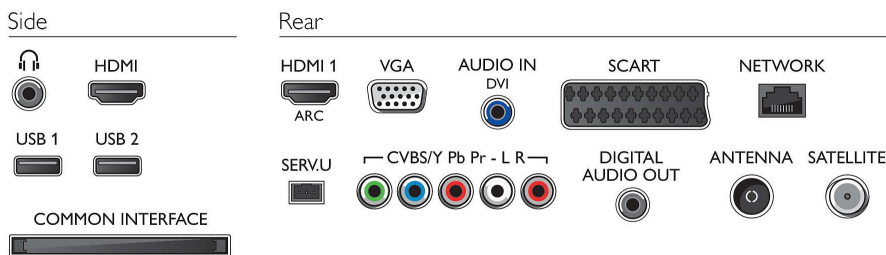

Drift

- Strømnett: Vekselstrøm 220–240 V 50/60 Hz
- Omgivelsestemperatur: 5 til 35 °C
- Effektforbruk i standby: $\leq 0,3\text{ W}$
- Energimerkeklasse: A
- EUs energimerke for strøm: 21 W
- Strømsparingsfunksjoner: Timer for automatisk avslåing, Øko-modus, Slå av bilde (for radio)
- Effektforbruk når apparatet er slått av: $\leq 0,3\text{ W}$
- Årlig energiforbruk: 31 kWh

Tilbehør

- Vedlagt tilbehør: Fjernkontroll, 2 x AAA-batterier, Bordstativ, Nettledning, Hurtigstartveiledning, Brosjyre om regelverk og sikkerhet, Garantibevis
- Ekstraustyr: Philips TV-kamera PTA317

Mål

- Bredde, apparat: 510 millimeter
- Høyde, apparat: 323 millimeter
- Dybde, apparat: 53 millimeter
- Produktvekt: 3,16 kg
- Bredde, apparat (med stativ): 510 millimeter
- Høyde, apparat (med stativ): 369 millimeter
- Dybde, apparat (med stativ): 142 millimeter
- Produktvekt (+stativ): 3,44 kg
- Eskebredde: 630 millimeter
- Eskehøyde: 390 millimeter
- Eskedybde: 114 millimeter
- Kompatibel veggmontering: justerbar 200 x 100 mm
- Vekt, inkl. emballasje: 4,3 kg

Utgivelsesdato
2023-10-08

Versjon: 5.0.2

EAN: 87 12581 67600 1

© 2023 Koninklijke Philips N.V.
Alle rettigheter forbeholdt.

Spesifikasjonene kan endres uten varsel. Varemerker tilhører Koninklijke Philips N.V. eller deres respektive eiere.

www.philips.com

* MyRemote-appen og de relaterte funksjonene varierer etter TV-modell og land, i tillegg til etter smartenhetsmodell og operativsystem. Hvis du vil ha flere detaljer, kan du besøke: www.philips.com/TV.

* Kompatibiliteten avhenger av WiFi MiraCast-sertifisering for Android 4.2 eller senere. Hvis du vil ha flere detaljer, kan du se i dokumentasjonen for enheten.

* For Smart-TV-apper kan du besøke www.philips.com/TV for å finne ut hvilke tjenester som tilbys i landet ditt.

* USB-opptak bare for digitale kanaler, opptak kan være begrenset av kopibeskyttelse for kringkasting (CI+). Det kan også forekomme nasjonale restriksjoner og begrenset kanalutvalg.

* Philips TV-kamera (PTA317) selges separat.

* TVen støtter DVB-mottak av gratiskanaler. Enkelte DVB-operatører støttes kanskje ikke. Du finner en oppdatert liste under Vanlige spørsmål (FAQ) på Philips' webområde for kundestøtte. Enkelte operatører krever betaling for tilgang samt abonnement. Kontakt din operatør for mer informasjon.

* Energiforbruk i kWh per år basert på strømforbruket til TVen for fire timer per dag i 365 dager. Det faktiske strømforbruket avhenger av hvordan TVen brukes.

* EPG og faktisk synlighet (opptil 8 dager) avhenger av land og leverandør.