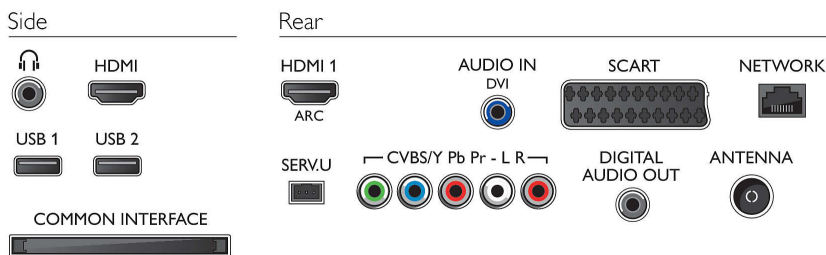

Tápellátás

- Hálózati tápellátás: 220 - 240 V AC, 50/60 Hz
- Környezeti hőmérséklet: 5 °C-tól 35 °C-ig
- Fogyasztás készenléti üzemmódban: $0,3\text{ W}$
- Energiacímke-osztály: A
- EU energiacímke szerinti teljesítmény: 36 W
- Energiamegtakarítási funkciók: Automatikusan kikapcsoló időzítő, Eco mód, Kép némitása (rádióhoz)
- Energiafogyasztás kikapcsolt módban: $0,3$
- Éves energiafogyasztás: 53 kWh

Tartozékok

- Mellékelt tartozékok: Távvezérlő, 2 db AAA elem, Hálózati tápkábel, Gyors üzembe helyezési útmutató, Jogi és biztonsági brosúra, Garancialevél
- Opcionális tartozékok: Philips PTA317 TV-kamera, PTA128 vezeték nélküli adapter

Méretetek

- Készülék szélessége: 738 mm
- Készülék magassága: 450,8 mm
- Készülék mélysége: 64,9 mm
- Termék tömege: 6,26 kg
- Készülék szélessége (állvánnyal együtt): 738 mm
- Készülék magassága (állvánnyal együtt): 496 mm
- Készülék mélysége (állvánnyal együtt): 196 mm
- Termék tömege (+állvány): 6,99 kg
- Doboz szélessége: 800 mm
- Doboz magassága: 560 mm
- Doboz mélysége: 150 mm
- Tömeg, a csomagolással együtt: 9,51 kg
- Kompatibilis fal tartó: 100 x 100 mm

Kiadás dátuma
2023-10-08

Verzió: 4.0.3

EAN: 87 12581 66879 2

© 2023 Koninklijke Philips N.V.
Minden jog fenntartva.

A műszaki adatok előzetes figyelmeztetés nélkül változhatnak. Minden védjegy a Koninklijke Philips N.V. céget, vagy az illető jogtulajdonost illeti

www.philips.com

* A MyRemote alkalmazás és a kapcsolódó funkciók a TV-modellek és országok, valamint az intelligens készülékek és operációs rendszerek függvényében változhatnak. További részletek: www.philips.com/TV.

* A csatlakoztathóság a Wi-Fi Miracast tanúsítvány Android 4.2 vagy későbbi függvénye. További részletekért tájékozódjon készüléke dokumentációjából.

* Smart TV alkalmazással kapcsolatban látogassa meg a www.philips.com/TV weboldalt az Ön országában kínált szolgáltatások áttekintéséhez

* USB felvétel csak digitális csatornákról készíthető, és előfordulhat, hogy a felvételeket korlátozza a műsorszórás másolásvédelme (CI+). Az egyes országokra és csatornákra eltérő korlátozások vonatkozhatnak.

* A Philips TV-kamera (PTA317) külön kapható.

* Az eszköz alkalmas a magyarországi földfelszíni, szabad hozzáférésű digitális televíziós műsorszórás vételére.

* A HbbTV-hez, a Multiroom klienshez és kiszolgálóhoz, a Netflixhez és a MyRemote alkalmazáshoz szoftverfríszítés szükséges.

* Éves energiafogyasztás kWh-ban - a televízió 365 napon át tartó, napi 4 órányi működtetéséhez szükséges áramfogyasztást alapul véve. A tényleges energiafogyasztás a televízió használati módjától függ.

* Az elektronikus műsorfűzet (EPG) és a tényleges megtekinthetőség (legfeljebb 8 napig) ország- és szolgáltatásfüggő.