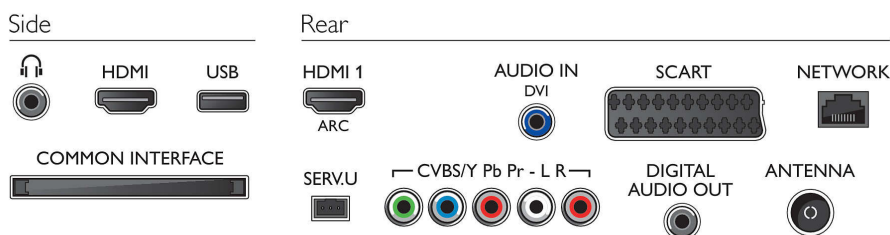

USB (bilder, musikk, video)

Koble til USB-minnepinne, digitalt kamera, MP3-spiller eller andre multimedieenheter til USB-porten på siden av TVen, slik at du kan nyte bilder, videoer og musikk med den lettanvendelige innholdsleseren på skjermen.

Lyd

- Utgangseffekt (RMS): 10 W
- Lydforbedring: Automatisk volumutjevning, Clear

Sound, Incredible Surround, Dynamisk bassforbedring, Diskant- og basskontroll, Equalizer

Tilkoblingsmuligheter

- Antall AV-tilkoblinger: 1
- Antall HDMI-kontakter: 2
- Antall scart-kontakter (RGB/CVBS): 1
- Antall USB-kontakter: 1
- Andre tilkoblinger: Antenne IEC75, Common Interface Plus (CI+), Hodetelefonutgang, Audio v/h inn, Digital lydutgang (koaksial)

Tilbehør

- Vedlagt tilbehør: Fjernkontroll, 2 x AAA-batterier, Bordstativ, Hurtigstartveiledning, Brosjyre om regelverk og sikkerhet, Garantibevis, AV-tilkoblingskabel på siden, Brukerhåndbok

Mål

- Bredde, apparat: 738 millimeter
- Høyde, apparat: 450,8 millimeter
- Dybde, apparat: 64,9 millimeter
- Produktvekt: 6,26 kg
- Bredde, apparat (med stativ): 738 millimeter
- Høyde, apparat (med stativ): 496 millimeter
- Dybde, apparat (med stativ): 196 millimeter
- Produktvekt (+stativ): 6,99 kg
- Eskebredde: 800 millimeter
- Eskehøyde: 560 millimeter
- Eskedybde: 150 millimeter
- Vekt, inkl. emballasje: 9,51 kg
- Veggfeste-kompatibel: 100 x 100 mm