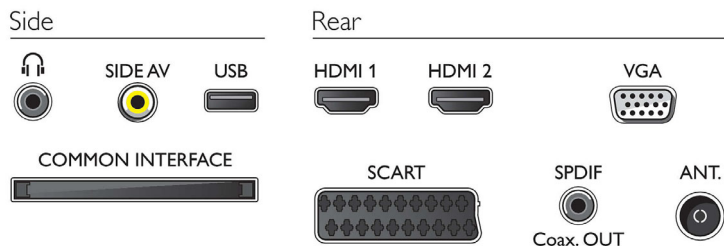

Vermogen

- Netspanning: 220 - 240 V, 50/60 Hz
- Omgevingstemperatuur: 5 °C tot 35 °C
- Stroomverbruik in stand-bystand: $\leq 0,3\text{ W}$
- Energieklasse: A
- Europees energielabel (vermogen): 41 W
- Functies voor energiebesparing: Timer voor automatisch uitschakelen, Eco-modus, Lichtsensor, Beeld uit (voor radio)
- Energieverbruik wanneer uitgeschakeld: $\leq 0,3$
- Jaarlijks energieverbruik: 59 kWh

Accessoires

- Meegeleverde accessoires: Afstandsbediening, 2 AAA-batterijen, Tafelstandaard, Snelstartgids, Garantiekaart, Kabel voor AV-aansluiting aan zijkant, Gebruiksaanwijzing, Brochure met wettelijk verplichte informatie en veiligheidsgegevens

Afmetingen

- Breedte van het apparaat: 744 mm
- Hoogte van het apparaat: 451 mm
- Diepte van het apparaat: 90 mm
- Gewicht van het product: 6,3 kg
- Breedte van het apparaat (met standaard): 744 mm
- Hoogte van het apparaat (met standaard): 494 mm
- Diepte van het apparaat (met standaard): 185 mm
- Gewicht (incl. standaard): 6,9 kg
- Breedte van de doos: 915 mm
- Hoogte van de doos: 585 mm
- Diepte van de doos: 145 mm
- Gewicht (incl. verpakking): 9,5 kg
- Geschikt voor wandmontage: 200 x 100 mm

Publicatiedatum
2023-10-08

Versie: 11.0.7

EAN: 87 12581 66813 6

© 2023 Koninklijke Philips N.V.
Alle rechten voorbehouden.

Specificaties kunnen zonder voorafgaande kennisgeving worden gewijzigd. Handelsmerken zijn het eigendom van Koninklijke Philips N.V. en hun respectieve eigenaren.

www.philips.com

* Alleen opnemen via USB voor digitale kanalen. Opnamen kunnen worden beperkt door een kopieerbeveiliging (CI+). Voor bepaalde landen en kanalen zijn mogelijk beperkingen van toepassing.

* De TV biedt ondersteuning voor gratis DVB-uitzendingen. Mogelijk worden bepaalde DVB-aanbieders niet ondersteund. Ga voor een recente lijst met aanbieders naar het gedeelte met veelgestelde vragen van de ondersteuningswebsite van Philips. Voor bepaalde aanbieders zijn voorwaarden en een abonnement vereist. Neem voor meer informatie contact op met uw aanbieder.

* Energieverbruik in kWh per jaar, op basis van het stroomverbruik van de televisie als deze 4 uur per dag, 365 dagen per jaar is ingeschakeld. Het werkelijke energieverbruik hangt af van hoe de televisie wordt gebruikt.

* EPG en actuele gegevens (tot 8 dagen) zijn afhankelijk van land en kabelmaatschappij.