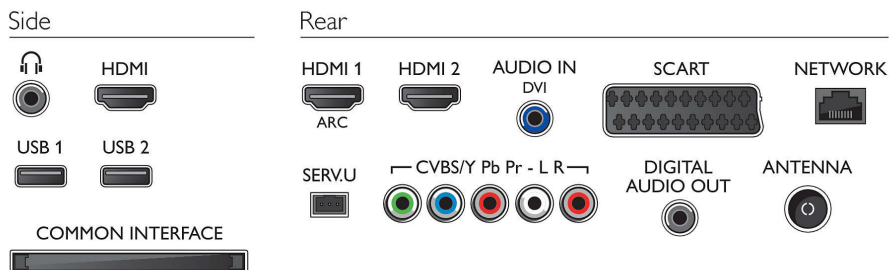

Tápellátás

- Hálózati tápellátás: 220 - 240 V AC, 50/60 Hz
- Környezeti hőmérséklet: 5 °C-tól 35 °C-ig
- Fogyasztás készenléti üzemmódban: $0,3\text{ W}$
- Energiacímke-osztály: A+
- EU energiacímke szerinti teljesítmény: 46 W
- Energiamegtakarítási funkciók: Automatikusan

- kikapcsoló időzítő, Eco mód, Fényérzékelő, Kép némítása (rádióhoz)
- Energiafogyasztás kikapcsolt módban: $0,3\text{ W}$
- Éves energiafogyasztás: 64 kWh

Tartozékok

- Mellékelt tartozékok: 2 db 3D szemüveg, Távvezérlő, 2 db AAA elem, Elforgatható asztali állvány, Hálózati tápkábel, Gyors üzembe helyezési útmutató, Jogi és biztonsági brosúra, Garancialevél
- Opcionális tartozékok: Philips PTA317 TV-kamera, PTA417 3D szemüveg, PTA436 3D szemüveg, készlet játékhöz

Méretek

- Készülék szélessége: 958 mm
- Készülék magassága: 577 mm
- Készülék mélysége: 34,4 mm
- Termék tömege: 13,6 kg
- Készülék szélessége (állvánnyal együtt): 958 mm
- Készülék magassága (állvánnyal együtt): 646 mm
- Készülék mélysége (állvánnyal együtt): 205 mm
- Termék tömege (+állvány): 15,5 kg
- Doboz szélessége: 1065 mm
- Doboz magassága: 710 mm
- Doboz mélysége: 133 mm
- Kompatibilis fal tartó: 400 x 400 mm
- Tömeg, a csomagolással együtt: 16,7 kg

Kiadás dátuma
2023-10-08

Verzió: 7.0.5

EAN: 87 12581 66980 5

© 2023 Koninklijke Philips N.V.
Minden jog fenntartva.

A műszaki adatok előzetes figyelmeztetés nélkül változhatnak. Minden védjegy a Koninklijke Philips N.V. céget, vagy az illető jogtulajdonost illeti

www.philips.com

* A MyRemote alkalmazás és a kapcsolódó funkciók a TV-modellek és országok, valamint az intelligens készülékek és operációs rendszerek függvényében változhatnak. További részletek: www.philips.com/TV.

* A csatlakoztathatóság a Wi-Fi Miracast tanúsítványú Android 4.2 vagy későbbi verziójú készülékek dokumentációjából.

* Smart TV alkalmazással kapcsolatban látogassa meg a www.philips.com/TV weboldalt az Ön országában kínált szolgáltatások áttekintéséhez

* USB felvétel csak digitális csatornákról készíthető, és előfordulhat, hogy a felvételeket korlátozza a műsorszórás másolásvédelme (CI+). Az egyes országokra és csatornákra eltérő korlátozások vonatkozhatnak.

* A Philips TV-kamera (PTA317) külön kapható.

* A szülők ellenőrzik, hogy gyermekeik nem tapasztalnak-e a fentiekben leírt kellemetlen tüneteket 3D nézése közben. 3D műsor nézése 6 éven aluli gyermekek számára nem javasolt, mivel még nem fejlődött ki teljesen a látórendszerük.

* A TV támogatja a „Free to air” műsorok DVB vételét. Előfordulhat, hogy egyes DVB szolgáltatásokat nem támogat. Erre vonatkozó frissített lista a Philips támogatási weboldal FAQ (GYIK) részében található. Egyes szolgáltatók esetében az elérés feltételes vagy előfizetéshez kötött. További információért forduljon a szolgáltatójához.

* A HbbTV-hez, a Multiroom klienshez és kiszolgálóhoz, a Netflixhez és a MyRemote alkalmazáshoz szoftverfrissítés szükséges.

* Éves energiafogyasztás kWh-ban - a televízió 365 napon át tartó, napi 4 órányi működtetéséhez szükséges áramfogyasztást alapul véve. A tényleges energiafogyasztás a televízió használati módjától függ.

* Az elektronikus műsorfüzet (EPG) és a tényleges megtekinthetőség (legfeljebb 8 napig) ország- és szolgáltatófüggő.