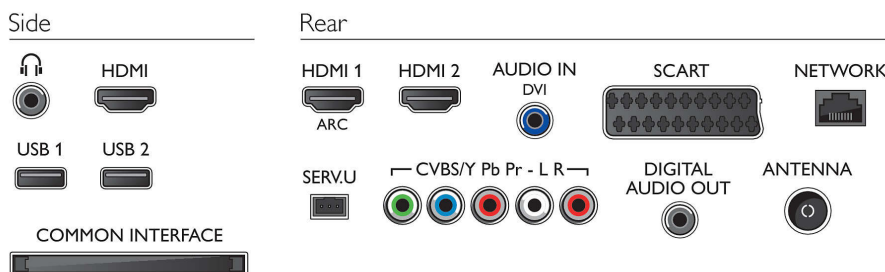

Hang

- Kimeneti teljesítmény (RMS): 20 W
- Hangszárvivítés: Automatikus hangerő-kiegyenlítő, Clear Sound, Incredible Surround

Csatlakoztathatóság

- HDMI csatlakozók száma: 3
- HDMI funkciók: Audió visszirányító csatorna
- Komponens bemenetek (YPbPr) száma: 1
- EasyLink (HDMI-CEC): Távvezérelt áthurkolás, Rendszer-hangvezérlés, Rendszerkészlet, Plug & play hozzáadás a főképernyőhöz, Automatikus felirat-elcsúsztatás (Philips), Pixel Plus csatlakozás (Philips), Lejátszás egy gombnyomásra
- Scart csatlakozók (RGB/CVBS) száma: 1
- USB csatlakozók száma: 2
- Vezeték nélküli kapcsolat: Integrált Wi-Fi 11n
- Egyéb csatlakozások: CI+1.3 tanúsítvány, Antenna IEC75, Általános interfész plusz (CI+), Ethernet-LAN RJ-45, Digitális audiokimenet (koaxiális), Audió L/R bemenet, Fejhallgató-kimenet

Tartozékok

- Mellékelt tartozékok: Távvezérlő, 2 db AAA elem, Asztali állvány, Hálózati tápkábel, Gyors üzembe

helyezési útmutató, Jogi és biztonsági broszúra, Garancialevél

Méretek

- Készülék szélessége: 738 mm
- Készülék magassága: 450,8 mm
- Készülék mélysége: 35,5 mm
- Termék tömege: 7,1 kg
- Készülék szélessége (állvánnyal együtt): 738 mm
- Készülék magassága (állvánnyal együtt): 501 mm
- Készülék mélysége (állvánnyal együtt): 185 mm
- Termék tömege (+állvány): 8,5 kg
- Doboz szélessége: 800 mm
- Doboz magassága: 530 mm
- Doboz mélysége: 133 mm
- Tömeg, a csomagolással együtt: 10,4 kg
- Kompatibilis fal tartó: állítható, 200 x 100 mm