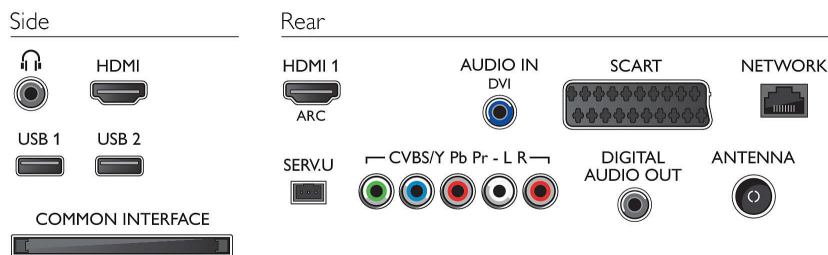

Zvuk

- Izlazna snaga (RMS): 20 W
- Napredne značajke zvuka: Automatsko ujednačavanje jakosti zvuka, Clear Sound, Incredible Surround

Mogućnost povezivanja

- Broj HDMI veza: 2
- HDMI značajke: Audio Return Channel
- Broj komponentnih ulaza (YPbPr): 1
- EasyLink (HDMI-CEC): Slanje komandi s daljinskog upravljača putem mreže, Kontrola zvuka sustava, Stanje pripravnosti sustava, "Plug & play" na početnom zaslonu, Automatski pomak titlova (Philips), Pixel Plus veza (Philips), Reprodukcijska jednim dodirrom
- Broj Scart ulaza (RGB/CVBS): 1
- Broj USB ulaza: 2
- Bežično povezivanje: Podrška za Wi-Fi
- Ostali priključci: Antena IEC75, Common Interface Plus (CI+), Ethernet-LAN RJ-45, Digitalni audio izlaz (koaksijalni), L/D audio ulaz, Izlaz za slušalice

Snaga

- Mrežno napajanje: 220 - 240 V, 50/60 Hz
- Temperatura okoline: 5 °C do 35 °C
- Potrošnja energije u stanju pripravnosti: $\leq 0,3$ W
- Energetska klasa: A
- EU energetska oznaka, snaga: 36 W
- Značajke za uštedu energije: Programiranje automatskog isključivanja, Eco način rada, Slika bez zvuka (za radio)
- Potrošnja energije isključenog uređaja: $\leq 0,3$
- Godišnja potrošnja energije: 53 kWh

Dotatna oprema

- Dotatna oprema u kompletu: Daljinski upravljač, 2 x AAA baterije, Kabel za napajanje, Kratke upute za korisnike, Brošura s pravnim i sigurnosnim

Datum izdavanja
2023-10-08

Verzija: 4.0.3

EAN: 87 12581 66879 2

© 2023 Koninklijke Philips N.V.
Sva prava pridržana.

Specifikacije su podložne promjeni bez prethodne obavijesti. Trgovačke marke su u vlasništvu tvrtke Koninklijke Philips N.V. ili njihovih odgovarajućih vlasnika.

www.philips.com

- informacijama, Jamstveni list
- Dodatna oprema (opcija): TV kamera tvrtke Philips PTA317, Bežični adapter PTA128

Dimenzije

- Širina uređaja: 738 mm
- Visina uređaja: 450,8 mm
- Dubina uređaja: 64,9 mm
- Masa proizvoda: 6,26 kg
- Širina uređaja (s postoljem): 738 mm
- Visina uređaja (s postoljem): 496 mm
- Dubina uređaja (s postoljem): 196 mm
- Masa uređaja (+ postolje): 6,99 kg
- Širina kutije: 800 mm
- Visina kutije: 560 mm
- Dubina kutije: 150 mm
- Masa zajedno s ambalažom: 9,51 kg
- Kompatibilni nosač: 100 x 100 mm

* Aplikacija MyRemote i vezane funkcije razlikuju se ovisno o modelu televizora i državi, kao i o modelu i operacijskom sustavu pametnog uređaja. Više informacija potražite na web-stranici: www.philips.com/TV.

* Kompatibilnost ovisi o wifi miracast certifikatu za Android 4.2 ili noviju verziju. Više informacija potražite u dokumentaciji uređaja.

* Kako biste saznali koje se usluge nude za smart TV aplikacije u vašoj državi, posjetite www.philips.com/TV

* USB snimanje vrijedi samo za digitalne kanale, snimanje može biti ograničeno zakonima o zaštiti od kopiranja emitiranih sadržaja (CI+). Mogu vrijediti ograničenja vezana uz državu ili kanal.

* TV kamera tvrtke Philips (PTA317) prodaje se zasebno.

* Televizor podržava DVB prijem za besplatne kanale. Određeni DVB davatelji sadržaja možda nisu podržani. U odjeljku s najčešćim pitanjima na Philips web-mjestu za podršku možete pronaći ažurirani popis. Neki davatelji sadržaja zahtijevaju uvjetni pristup (Conditional Access) i pretplatu. Dodatne informacije zatražite od svog davatelja sadržaja.

* HbbTV, Multiroom klijent i poslužitelj, Netflix i aplikacija myRemote zahtijevaju nadogradnju softvera.

* Potrošnja energije izražena u kWh godišnje, na temelju potrošnje energije televizora koji radi 4 sata dnevno 365 dana. Stvarna potrošnja energije ovisit će o načinu korištenja televizora.

* Elektronički vodič kroz programe i stvarna vidljivost (do 8 dana) ovisi o državi i operateru.