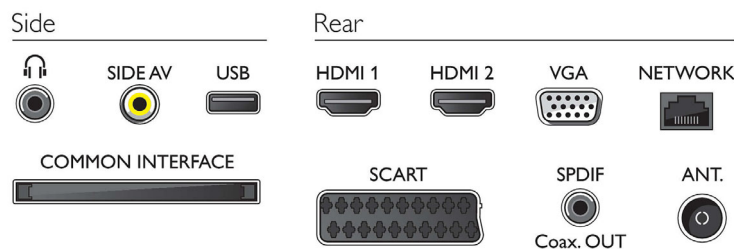

Tilkoblingsmuligheter

- Antall AV-tilkoblinger: 1
- Antall HDMI-kontakter: 2
- Antall scart-kontakter (RGB/CVBS): 1
- Antall USB-kontakter: 1
- Andre tilkoblinger: CI+1.3-sertifisert, Antenne IEC75, Common Interface Plus (CI+), Hodetelefonutgang, PC inn VGA + lyd v/h inn, Digital lydutgang (koaksial)

Drift

- Strømnett: Vekselstrøm 220–240 V 50/60 Hz
- Omgivelsestemperatur: 5 til 35 °C
- Effektforbruk i standby: $0,3\text{ W}$
- Energimerkeklasse: A
- EUs energimerke for strøm: 41 W
- Strømsparingsfunksjoner: Timer for automatisk avslåing, Øko-modus, Lyssensor, Slå av bilde (for radio)
- Effektforbruk når apparatet er slått av: $0,3$
- Årlig energiforbruk: 59 kWh

Tilbehør

- Vedlagt tilbehør: Fjernkontroll, 2 x AAA-batterier, Bordstativ, Hurtigstartveiledning, Garantibevis, AV-tilkoblingskabel på siden, Brukerhåndbok, Brosjyre om regelverk og sikkerhet

Mål

- Bredde, apparat: 744 millimeter
- Høyde, apparat: 451 millimeter
- Dybde, apparat: 90 millimeter
- Produktvekt: 6,3 kg
- Bredde, apparat (med stativ): 744 millimeter
- Høyde, apparat (med stativ): 494 millimeter
- Dybde, apparat (med stativ): 185 millimeter
- Produktvekt (+stativ): 6,9 kg
- Eskebredde: 915 millimeter
- Eskehøyde: 585 millimeter
- Eskedybde: 145 millimeter
- Vekt, inkl. emballasje: 9,5 kg
- Veggfeste-kompatibel: 200 x 100 mm

Utgivelsesdato
2023-10-08

Versjon: 6.0.3

EAN: 87 12581 68258 3

© 2023 Koninklijke Philips N.V.
Alle rettigheter forbeholdt.

Spesifikasjonene kan endres uten varsel. Varemerker tilhører Koninklijke Philips N.V. eller deres respektive eiere.

www.philips.com

* USB-opptak bare for digitale kanaler, opptak kan være begrenset av kopibeskyttelse for kringkasting (CI+). Det kan også forekomme nasjonale restriksjoner og begrenset kanalutvalg.

* TVen støtter DVB-mottak av gratiskanaler. Enkelte DVB-operatører støttes kanskje ikke. Du finner en oppdatert liste under Vanlige spørsmål (FAQ) på Philips' webområde for kundestøtte. Enkelte operatører krever betaling for tilgang samt abonnement. Kontakt din operatør for mer informasjon.

* Energiforbruk i kWh per år basert på strømforbruket til TVen for fire timer per dag i 365 dager. Det faktiske strømforbruket avhenger av hvordan TVen brukes.

* EPG og faktisk synlighet (opptil 8 dager) avhenger av land og leverandør.