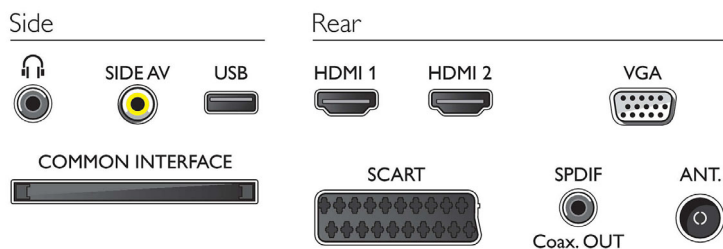

Tápellátás

- Hálózati tápellátás: 220–240 V AC, 50/60 Hz
- Környezeti hőmérséklet: 5 °C-tól 35 °C-ig
- Fogyasztás készenléti üzemmódban: $\leq 0,3\text{ W}$
- Energiacímke-osztály: A
- EU energiacímke szerinti teljesítmény: 41 W
- Energiamegtakarítási funkciók: Automatikusan kikapcsoló időzítő, Eco mód, Fényérzékelő, Kép némítása (rádióhoz)
- Energiafogyasztás kikapcsolt módban: $\leq 0,3$
- Éves energiafogyasztás: 59 kWh

Tartozékok

- Mellékelt tartozékok: Távvezérlő, 2 db AAA elem, Asztali állvány, Gyors üzembe helyezési útmutató, Garancialevél, Oldalsó AV csatlakozókábel, Felhasználói kézikönyv, Jogi és biztonsági brosúra

Méret

- Készülék szélessége: 744 mm
- Készülék magassága: 451 mm
- Készülék mélysége: 90 mm
- Termék tömege: 6,3 kg
- Készülék szélessége (állvánnyal együtt): 744 mm
- Készülék magassága (állvánnyal együtt): 494 mm
- Készülék mélysége (állvánnyal együtt): 185 mm
- Termék tömege (+állvány): 6,9 kg
- Doboz szélessége: 915 mm
- Doboz magassága: 585 mm
- Doboz mélysége: 145 mm
- Tömeg, a csomagolással együtt: 9,5 kg
- Fali tartóval kompatibilis: 200 x 100 mm

Kiadás dátuma
2023-10-08

Verzió: 11.0.7

EAN: 87 12581 66813 6

© 2023 Koninklijke Philips N.V.
Minden jog fenntartva.

A műszaki adatok előzetes figyelmeztetés nélkül változhatnak. Minden védjegy a Koninklijke Philips N.V. céget, vagy az illető jogtulajdonost illeti

www.philips.com

* USB felvétel csak digitális csatornákról készíthető, és előfordulhat, hogy a felvételeket korlátozza a műsorszórás másolásvédelme (CI+). Az egyes országokra és csatornákra eltérő korlátozások vonatkozhatnak.

* Az eszköz alkalmas a magyarországi földfelszíni, szabad hozzáférésű digitális televíziós műsorszórás vételére.

* Éves energiafogyasztás kWh-ban – a televízió 365 napon át tartó, napi 4 órányi működtetéséhez szükséges áramfogyasztást alapul véve. A tényleges energiafogyasztás a televízió használati módjától függ.

* Az elektronikus műsorfűzet (EPG) és a tényleges megtekinthetőség (legfeljebb 8 napig) ország- és szolgáltatófüggő.