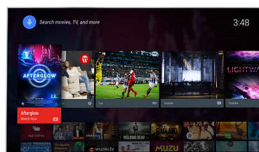

Četverojezgreni procesor i Android

Četverojezgreni procesor tvrtke Philips u kombinaciji sa snagom koju donosi Android pruža uzbudljiv doživljaj igranja. Sustav Android na televizoru omogućava vam navigaciju, pokretanje aplikacija i reprodukciju videozapisa na način koji je izuzetno brz, intuitivan i zabavan.

Google Play

Google Play™ nudi brojne kvalitetne igre za sve uzraste. Optimizirane za igranje na televizoru, izgledaju izvrsno i pravi ih je užitek igrati. Nema potrebe da životni prostor opteretite još jednom igraćom konzolom; univerzalno USB upravljanje igrama omogućava jednostavnu navigaciju i igranje.

Igranje u računalnom oblaku

Igranje u računalnom oblaku nudi bogat online katalog kvalitetnih igara za sve uzraste, ukuse i razine umješnosti. Jednostavno odaberite igru i zaigrajte je na svom televizoru!

DTS Premium Sound

Odlični zvučnici televizora zahtijevaju snažan procesor koji će očuvati čistoću originalnog zvuka. DTS Premium Suite dizajniran je za pružanje doživljaja koji korisnici već po navici očekuju od vrhunskog procesora: prožimajući surround s dubokim, bogatim basom i kristalno čistim dijalogom pri maksimalnim razinama glasnoće i bez promjene u glasnoći, rezanja signala ili izobličenja.

Zaobljeno kromirano postolje u obliku luka

Nadahnuto arhitekturom, Philips postolje u obliku luka odlikuje moderan, uravnotežen, otvoren dizajn. Kvalitetna polirana kromirana završna obrada i elegantna zaobljenost svakoga će prostoriji dati notu elegancije.