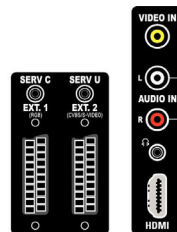

Lyd

- Equalizer: 7-bånd
- Utgangseffekt (RMS): 20 W
- Lydsystem: Stereo, BBE
- Lydforbedring: Automatisk volumutjevning, Incredible Surround, Dynamisk bassforbedring

Høytalere

- Innebygde høytalere: 2
- Høytalertyper: Integrert subwoofer

Tilkoblingsmuligheter

- Antall Scart-kontakter: 2
- Ext 1 Scart: Audio v/h, CVBS inn/ut, RGB
- Ext 2 Scart: Audio v/h, CVBS inn/ut, S-video inn
- Andre tilkoblinger: Hodetelefonutgang, Felles grensesnitt
- Ext 3: HDMI v 1.3, CVBS inn, Audio v/h inn
- Ext 4: YPbPr, S-video inn, Audio v/h inn
- Ext 5: HDMI v 1.3
- Ext 6: HDMI v 1.3

Drift

- Strømnett: 220-240 V, 50/60 Hz
- Omgivelsestemperatur: 5 °C til 40 °C
- Effektforbruk: 170 W
- Effektforbruk i standby: 1 W

Tilbehør

- Vedlagt tilbehør: Bordstativ, Nettledning, Hurtigstartveiledning, Brukerhåndbok, Registreringskort, Garantisertifikat, Fjernkontroll, Batterier til fjernkontroll

Utgivelsesdato
2023-10-08

Versjon: 5.0.10

EAN: 87 12581 35380 3

© 2023 Koninklijke Philips N.V.
Alle rettigheter forbeholdt.

Spesifikasjonene kan endres uten varsel. Varemerker tilhører Koninklijke Philips N.V. eller deres respektive eiere.

www.philips.com